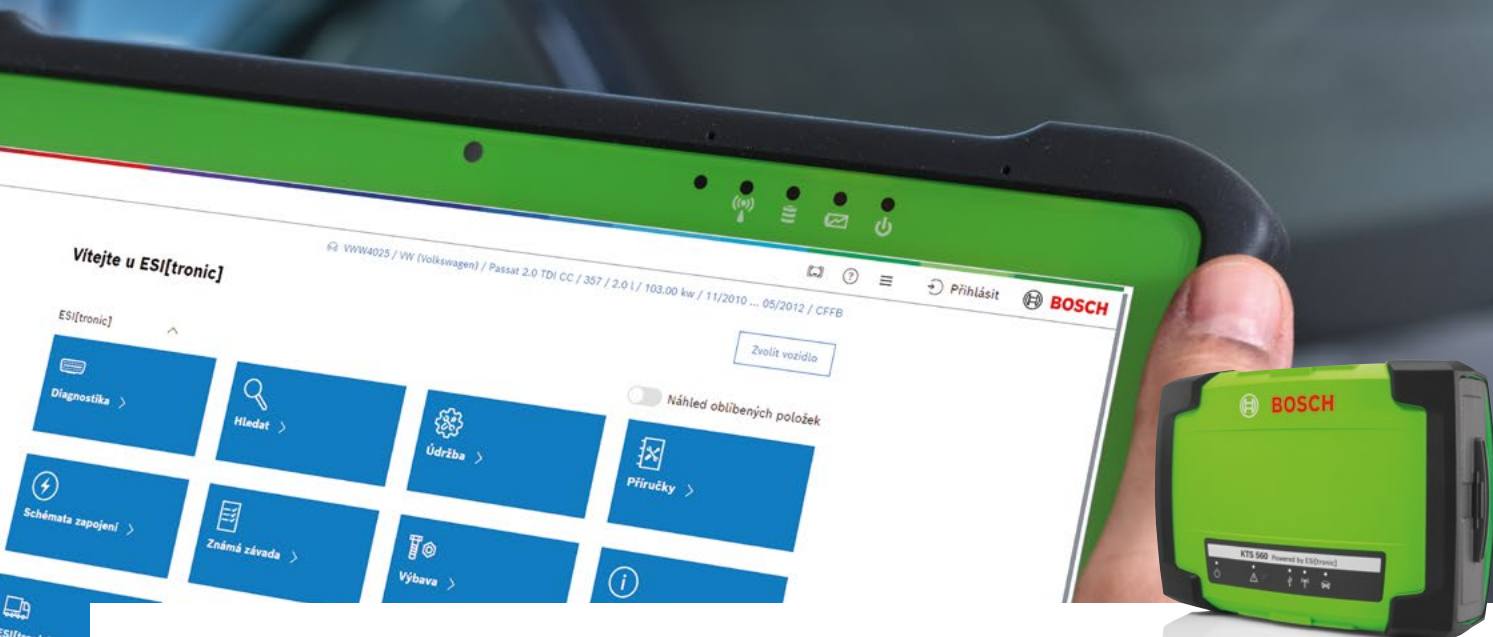

Akční nabídka pro nové zákazníky ESI[tronic]

Kupte si v sadě diagnostický tester KTS, software ESI[tronic] Profisada a službu Vzdálená diagnostika (RDS)* a získáte formou zpětné slevy předplatné ESI[tronic] na rok 2026 za polovinu katalogové ceny a předplatné služby RDS také za polovinu katalogové ceny

Autoservis, který si v průběhu konání této prodejní akce zakoupí za běžné aktuální ceny 3 produkty Bosch: tester KTS z níže uvedené nabídky**, předplatné softwaru ESI[tronic] Profisada a předplatné služby Vzdálená diagnostika – 60 kreditů, může zažádat o vyplacení **zpětné slevy, odpovídající polovině ceny softwaru ESI[tronic] do konce roku 2026 (liší se podle data zakoupení) plus částky 6 000 Kč bez DPH odpovídající polovině ceny služby RDS – 60 kreditů.**

* Vzdálená diagnostika umožňuje odborníkům Bosch se vzdáleně připojit pomocí testeru KTS 560/590/350 k vozidlu ve vašem autoservisu a provádět diagnostické postupy, kódování, programování a aktualizace softwaru a další úkony u nejrůznějších vozidel. Více informací najdete v níže uvedených odkazech.