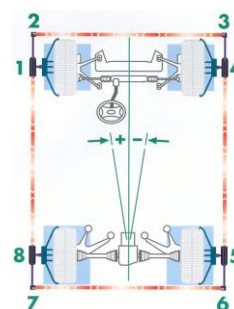

Siems & Klein spol. s r. o.

AUTOSERVISNÍ TECHNIKA - PRODEJ, SERVIS, LEASING

Krajní 1230, 252 42 Jesenice u Prahy, Praha - západ

Tel.: 608 98 39 68 (M. Bednář), 27201 6955, fax 27201 6944

martin.bednar@siems-klein.cz, firma@siems-klein.cz, www.siems-klein.cz

BEISSBARTH - EASY CCD + EXCELLENCE (výrobce Německo)

8 kamerová bezkabelová CCD geometrie s posuvem při kompenzaci

- 8 senzorová zcela bezkabelová geometrie (4 CCD kamery - měření po celém obvodu vozidla)
- radiové propojení měřicí kamery - PC (frekvence 433 Mhz), bezkabelový přenos mezi kamerami
- posuv celého vozidla při měření kompenzace házivosti disku, možné dělat i při zvednuté nápravě
- obr. vlevo dole na str. 2 - posuv vozidla cca o 60 st. dozadu (1) a ve 2 krocích po 30 st. zpět (2 a 3)
- obr. vpravo dole na str. 2 - posuv o 30 st. dozadu (1), 2 x o 30 st. dopředu (2 a 3) a o 30 st. dozadu (4)
- seřizovací autodata 20 000 vozidel, možnost vlastního ukládání nových dat
- seřizovací program s nastavovacími obr., barevná animace, pomocné video
- 2 varianty výstupního protokolu - tabulkový nebo barevný grafický protokol
- pojízdný úložný kabinet pro kamery a PC příslušenství s novým designem
- tiskárna A4 s českým textem, barevný monitor 27", PC WIN 10, klávesnice a myš

BEISSBARTH EASY CCD + EXCELLENCE (1690310074), geometrie pro osobní vozy a dodávky, universální držáky kamer pro kola 13"-22", mechanické přední otočné desky, přejezdové vyrovnání pro posuv při kompenzaci házivosti, nový design pojízdného kabinetu