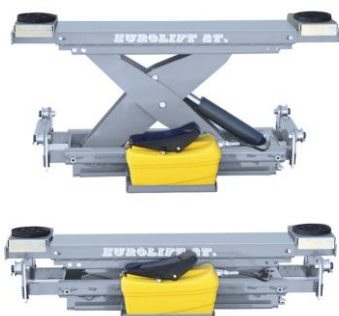

## SPACE (výrobce Itálie) - 4 sloupové zvedáky rovné plošiny i pro dlouhé dodávky

SQ 405 L - 4000 kg, plošiny 650 x 5100 mm, SQ 501 L - 5000 kg, plošiny 650 x 5700 mm

1. **SPA.SQ405. 194541** **SPACE SQ 405 L**, 4 sloupový hydr. zvedák, **nosnost 4000 kg**, zdvih 1910 mm, rovné plošiny **650 x 5100 mm**, minimální výška plošin 160 mm, vnitřní vzdálenost mezi sloupy 3000 mm
2. **SPA.SQ501. 194718** **SPACE SQ 501 L**, 4 sloupový hydr. zvedák, **nosnost 5000 kg**, zdvih 1910 mm, rovné plošiny **650 x 5700 mm**, minimální výška plošin 160 mm, vnitřní vzdálenost mezi sloupy 3000 mm
3. **S4405LA2/S** **SPACE**, prodloužené nájezdové rampy pro snížená sportovní vozidla, **délka ramp 1000 mm** místo standardních 700 mm
4. **Z37** **EUROLIFT**, nůžkové zvedání nápravy, nosnost 2 000 kg, podkládací podpěry, **pneumatické čerpadlo**, ovládání stlačeným vzduchem 6-10 bar, použití pro oba 4 sloupové zvedáky SQ 405 L a SQ 501 L

## SPACE (výrobce Itálie) - 4 sloupové zvedáky rovné plošiny i pro dlouhé dodávky

SQ 405 L - 4000 kg, plošiny 650 x 5100 mm, SQ 501 L - 5000 kg, plošiny 650 x 5700 mm