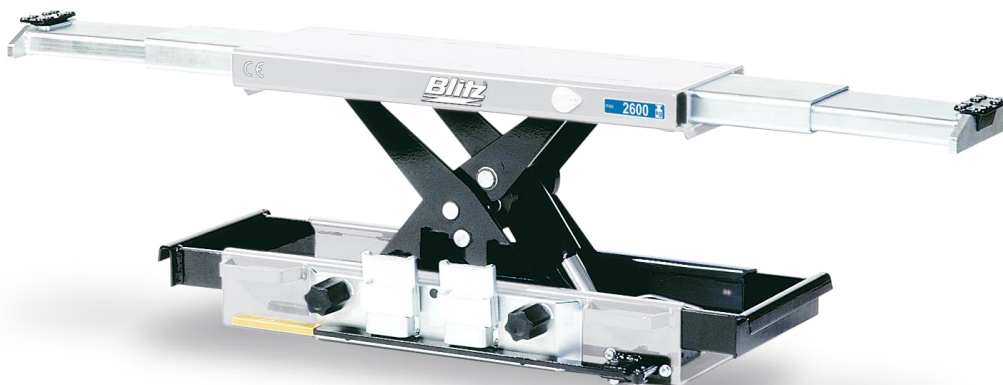

ROTARY - plošinový zvedák 6,5 t pro geometrii Mercedes-Benz standardní příslušenství

Přízved nápravy 4000 kg pro 4 sloupový zvedák 6,5 t MB