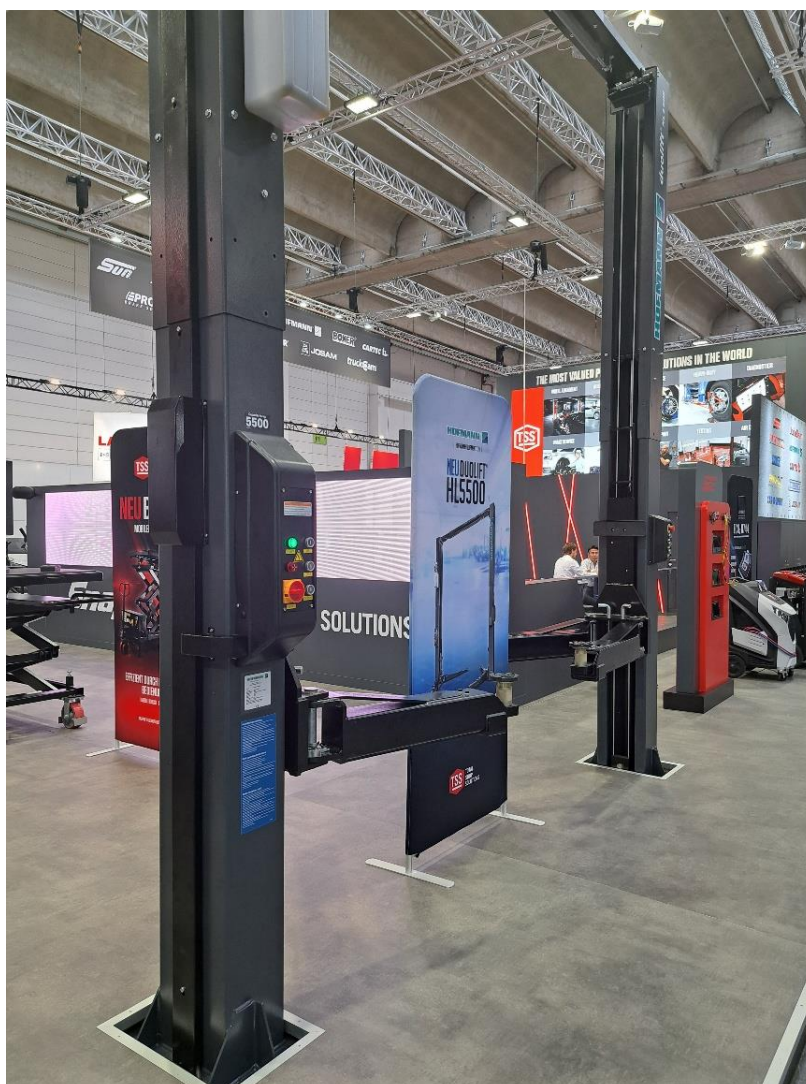

HOFMANN DUOLIFT HL 5500

2 sloupové hydraulické zvedáky pro nejdelší dodávky, nosnost 5500 kg

Barva tmavá šedá RAL 7016

**1. EELS
752A-7016**

HOFMANN DUOLIFT HL 5500, 2 sloupový hydraulický zvedák pro nejdelší dodávky, nosnost 5500 kg, celková výška 4600-4950 mm, max. zdvih 2020 mm, uvnitř mezi sloupy šířka 3200 mm, průjezdná šířka 2776 mm, možnost ovládní na obou sloupech, přední i zadní ramena výsuvná 900 mm-1900 mm, zvedací talíře nastavitelné 140-220 mm, čas zdvihu a spuštění 40 sec., motor 4 kW, jištění 16 A, pro instalaci plus 10 cm nad celkovou výšku zvedáku, podkladní beton min. 25 cm (C20/C25)

Příslušenství :

3. **EAK0339V1 0A** **HOFMANN ENERGY KIT** - 2 x zásuvka 220 V, 1 x rychlospojka pro připojení stlačeného vzduchu, 2 x držák pro vzduchovou pistoli, upevňovací materiál
4. **EAK0339 V04A** **HOFMANN**, sada 4 ks výškových nástavců pro dodávky a Off road vozidla, výška nástavců 75 mm
5. **EAK0339 V09A** **HOFMANN**, sada 4 ks výškových nástavců pro dodávky a Off road vozidla, výška nástavců 150 mm
6. **EAK0339 V05A** **HOFMANN**, držák pro výškové nástavce s instalací na sloup zvedáku