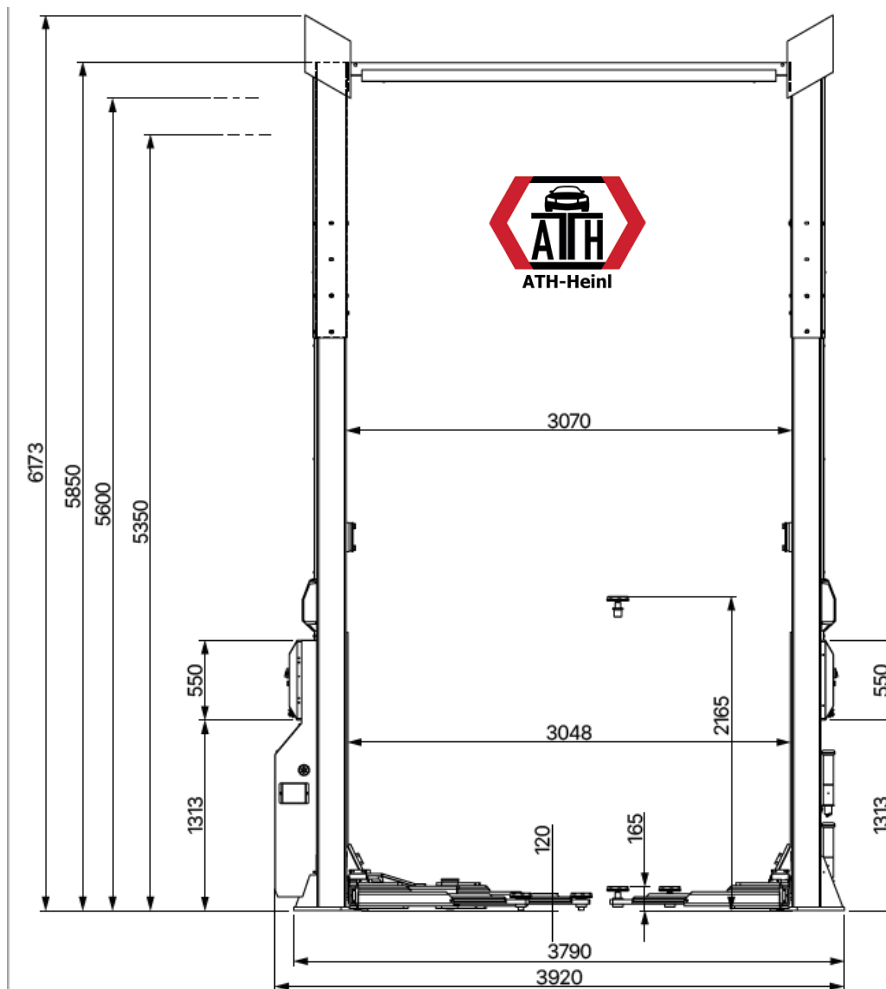

Siems & Klein spol. s r. o.

AUTOSERVISNÍ TECHNIKA - PRODEJ, SERVIS, LEASING
Krajní 1230, 252 42 Jesenice u Prahy, Praha - západ
Tel.: 608 98 39 68 (M. Bednář), 27201 6911, fax 27201 6944
martin.bednar@siems-klein.cz www.siems-klein.cz

Zvedáky ATH-HEINL

ATH MATRIX 2,75 LIFT XL - 2 sloupový zvedák 7,5 t