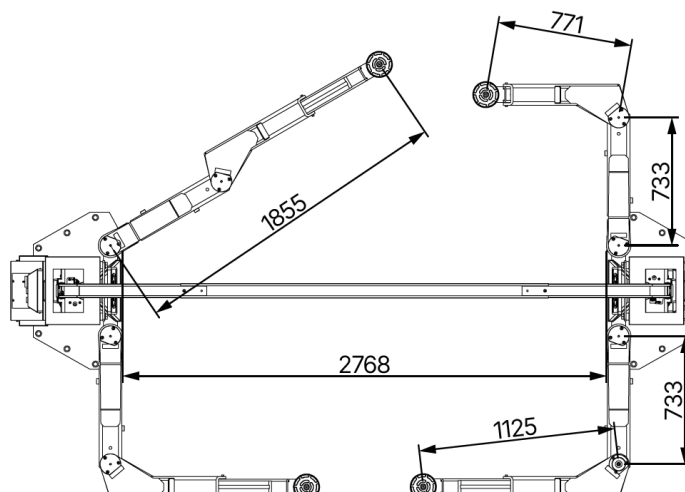

Siems & Klein spol. s r. o.

AUTOSERVISNÍ TECHNIKA - PRODEJ, SERVIS, LEASING
Krajní 1230, 252 42 Jesenice u Prahy, Praha - západ
Tel.: 608 98 39 68 (M. Bednář), 27201 6911, fax 27201 6944
martin.bednar@siems-klein.cz www.siems-klein.cz

Zvedáky ATH-HEINL

ATH MATRIX 2,75 LIFT XL - 2 sloupový zvedák 7,5 t