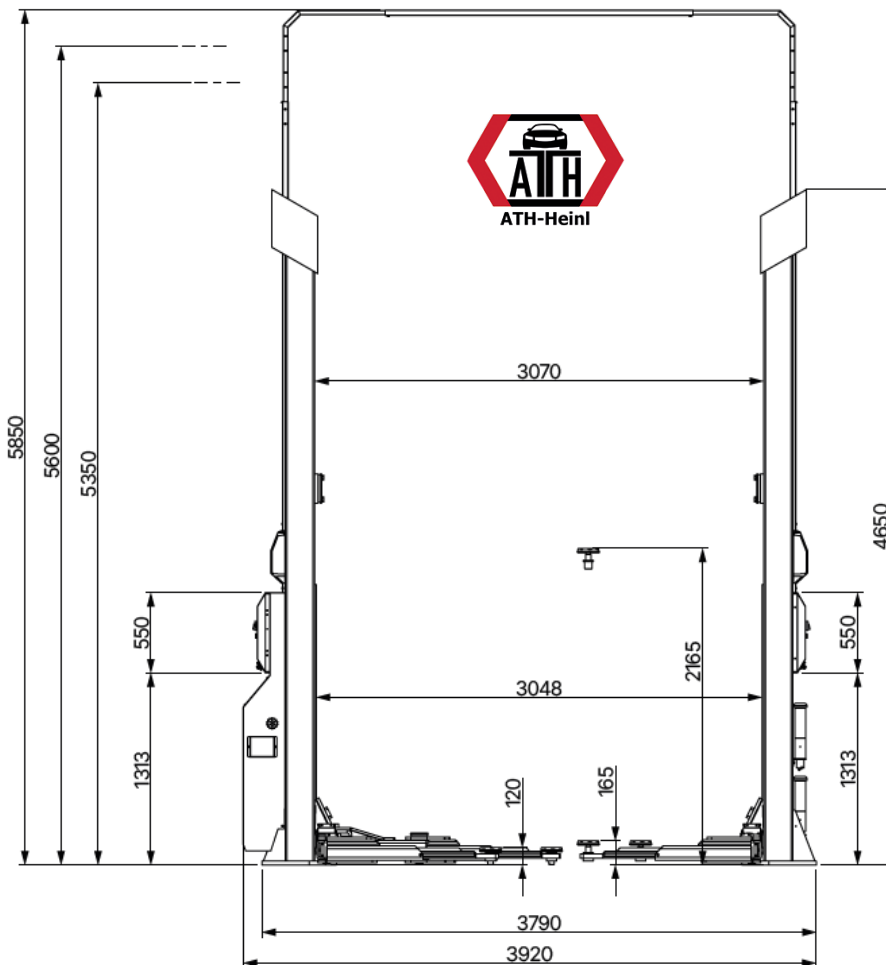

Siems & Klein spol. s r. o.

AUTOSERVISNÍ TECHNIKA - PRODEJ, SERVIS, LEASING
Krajní 1230, 252 42 Jesenice u Prahy, Praha - západ
Tel.: 608 98 39 68 (M. Bednář), 27201 6911, fax 27201 6944
martin.bednar@siems-klein.cz www.siems-klein.cz

Zvedáky ATH-HEINL

ATH MATRIX LIFT 2,65 - 2 sloupový zvedák 6,5 t