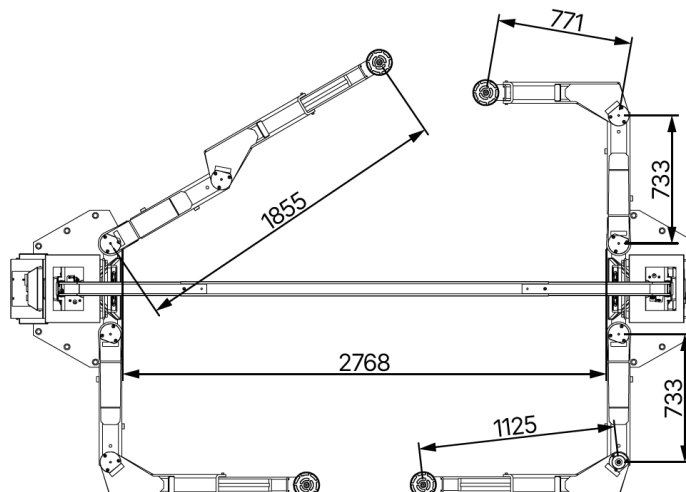

Siems & Klein spol. s r. o.

AUTOSERVISNÍ TECHNIKA - PRODEJ, SERVIS, LEASING
Krajní 1230, 252 42 Jesenice u Prahy, Praha - západ
Tel.: 608 98 39 68 (M. Bednář), 27201 6911, fax 27201 6944
martin.bednar@siems-klein.cz www.siems-klein.cz

Zvedáky ATH-HEINL

ATH MATRIX LIFT 2,65 - 2 sloupový zvedák 6,5 t