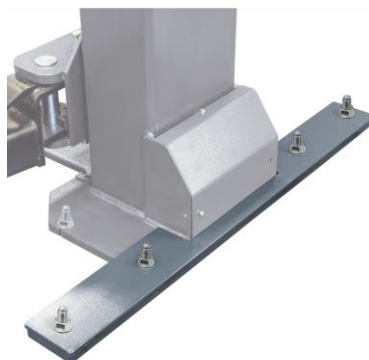

Siems & Klein spol. s r. o.

AUTOSERVISNÍ TECHNIKA - PRODEJ, SERVIS, LEASING
Krajní 1230, 252 42 Jesenice u Prahy, Praha - západ
Tel.: 608 98 39 68 (M. Bednář), 27201 6911, fax 27201 6944
martin.bednar@siems-klein.cz www.siems-klein.cz

Zvedáky ATH-HEINL

nosnost 3500 kg, výškové nástavce pro zvedání dodávek + další přísl.

2. ATE2019-S ATH, sada 4 ks výškových nástavců, výška 80 mm, průměr 50 mm
3. ATE2018-S ATH, sada 4 ks výškových nástavců, výška 155 mm, průměr 50 mm

4. HZB4006 ATH, sada 2 ks přísl. pro instalaci zvedáku na podlahu se slabším betonem
5. 622803.20 ATH, 4 ks dlouhých 3 dílných ramen 890-1593 mm