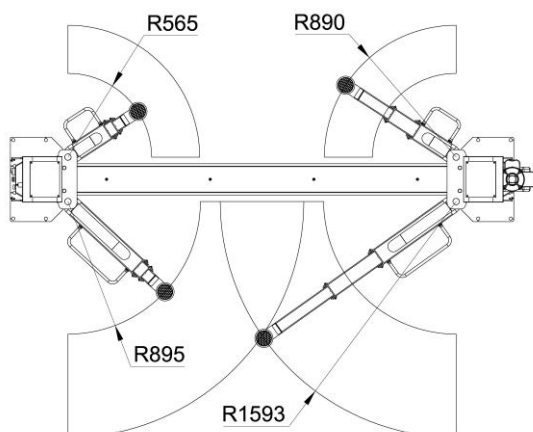

Siems & Klein spol. s r. o.

AUTOSERVISNÍ TECHNIKA - PRODEJ, SERVIS, LEASING
Krajní 1230, 252 42 Jesenice u Prahy, Praha - západ
Tel.: 608 98 39 68 (M. Bednář), 27201 6911, fax 27201 6944
martin.bednar@siems-klein.cz www.siems-klein.cz

Zvedáky ATH-HEINL

ATH-COMFORT LIFT 2,35 - 2 sloupové se spodním propojením sloupů 3,5 t,
ovládání zvedáku na obou sloupech