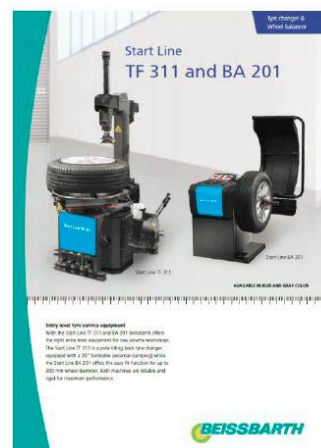

BEISSBARTH - výprodej skladu

Vyvažovačka řady Start Line

1. 1694200949
barva modrá
1694400026
barva šedá

BEISSBARTH SL BA 201, vyvažovačka s motorovým pohonem, manuální zadání vzdálenosti a průměru disku vnitřním ramínkem, kleště na šířku disku, ochranný kryt kola, natloukací kleště na závaží, šířka disku 1,5"-16", průměr 12"-24", max. šířka kola 20", max. průměr kola 800 mm, 4 centrovací konusy