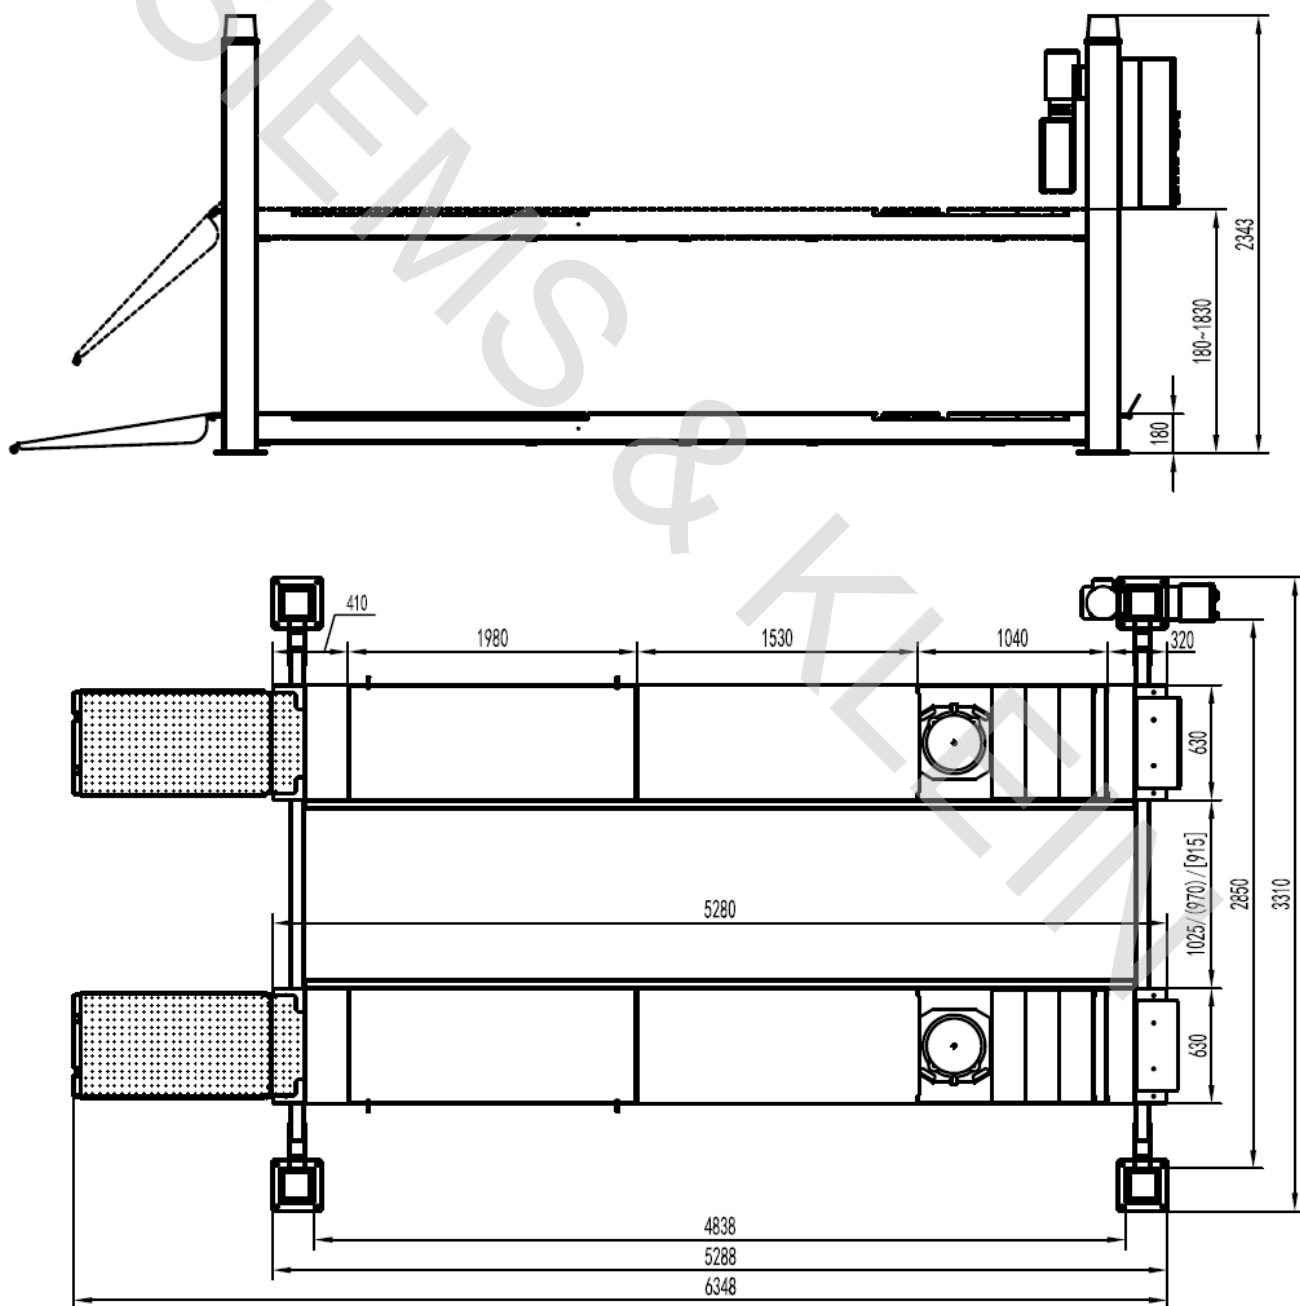

HOFMANN QUATTRO LIFT 4000 WA

4 sloupový zvedák 4 t pro měření geometrie osobních vozidel a dodávek, plošiny 5280 mm

Snap-on® Equipment

Siems a Klein spol. s r.o.

PRODEJ A SERVIS GARÁŽOVÉ TECHNIKY

Krajní 1230, 252 42 Jesenice u Prahy, Praha - západ