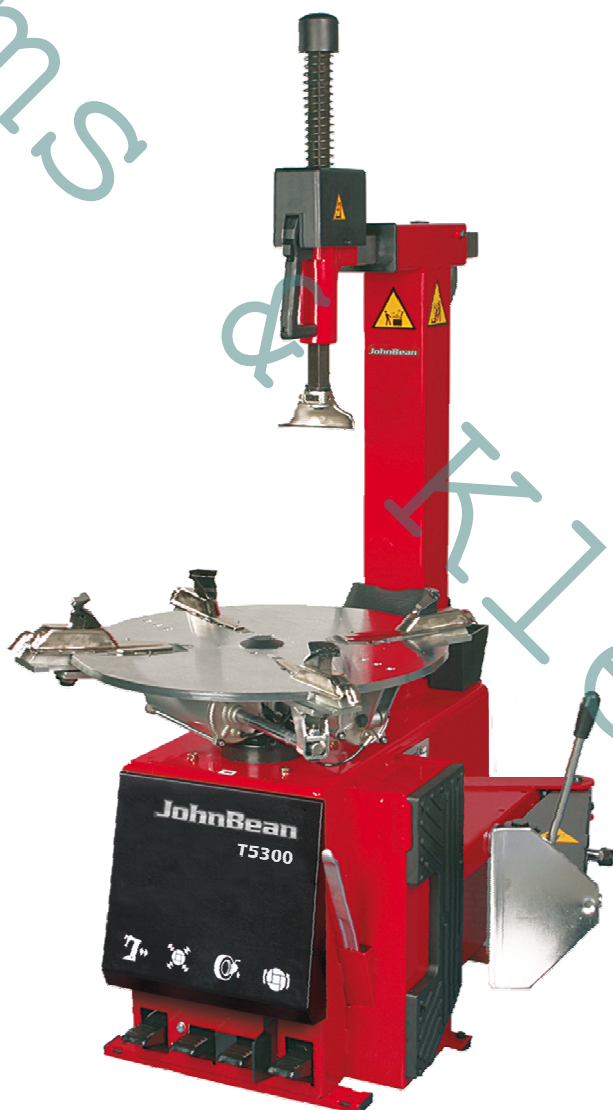

## Stahovák pneumatik - automat

JOHN BEAN T5300

# JohnBean™

1. **EEWH569AE1 JOHN BEAN T5300**, stahovák pneumatik s automatickým provozem, rameno pneumaticky odklopné dozadu, pneumatický odskok hlavy, **vnější upnutí 10"-20"**, **vnitřní 12"-22"**, šířka disku do 12" (pneu do 305 mm), přimazávač, plnicí a měřicí pistole, montážní páka, ochranné plastové vložky do montážní hlavy, 380 V