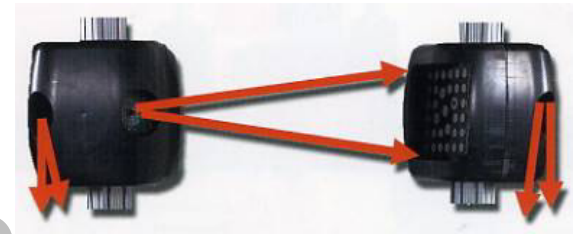

Siems & Klein spol. s r. o.

AUTOSERVISNÍ TECHNIKA - PRODEJ, SERVIS, LEASING
Krajní ul. 1230, 252 42 Jesenice u Prahy, Praha - západ
Tel.: 608 98 39 68 (M. Bednář), 27201 6911, 27201 6955, fax 27201 6944
martin.bednar@siems-klein.cz, firma@siems-klein.cz, www.siems-klein.cz

JOHN BEAN V3450

INSPEKČNÍ GEOMETRIE PRO PŘÍJEM VOZIDEL

JohnBean™