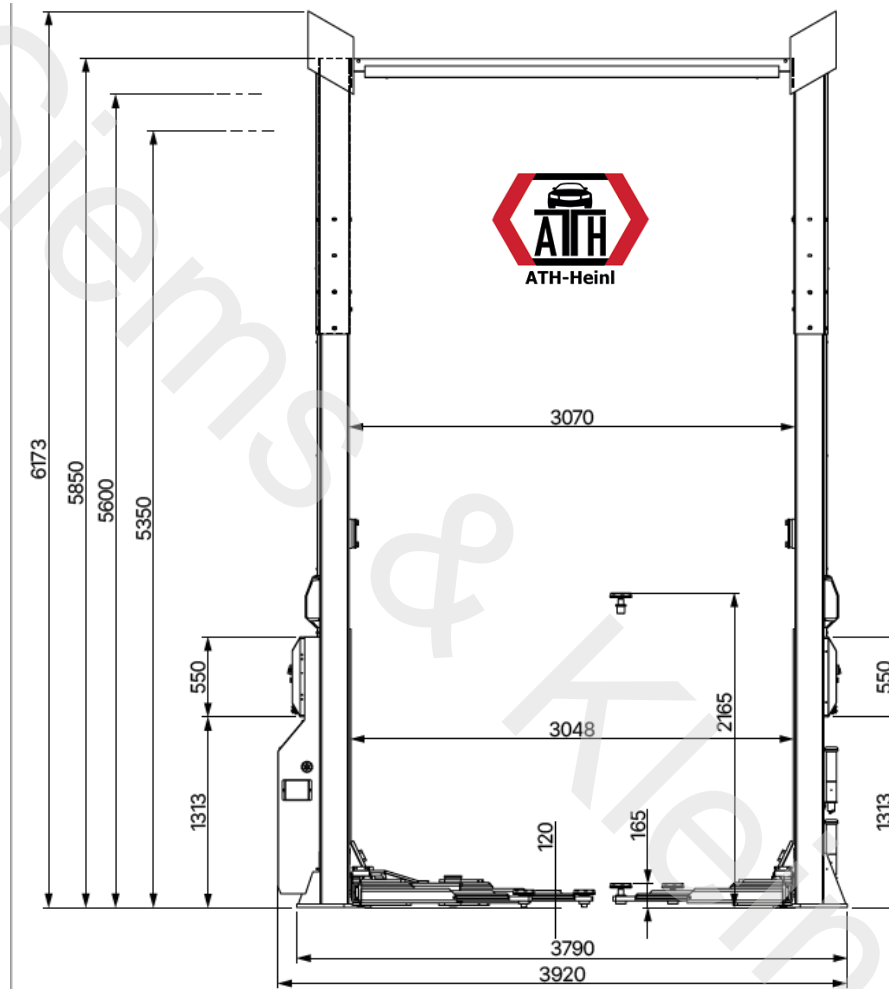

Siems & Klein spol. s r. o.

AUTOSERVISNÍ TECHNIKA - PRODEJ, SERVIS, LEASING
Krajní 1230, 252 42 Jesenice u Prahy, Praha - západ
Tel.: 608 98 39 68 (M. Bednář), 27201 6911, fax 27201 6944
martin.bednar@siems-klein.cz www.siems-klein.cz

Zvedáky ATH-HEINL

ATH MATRIX 2,75 LIFT XL - 2 sloupový zvedák 7,5 t