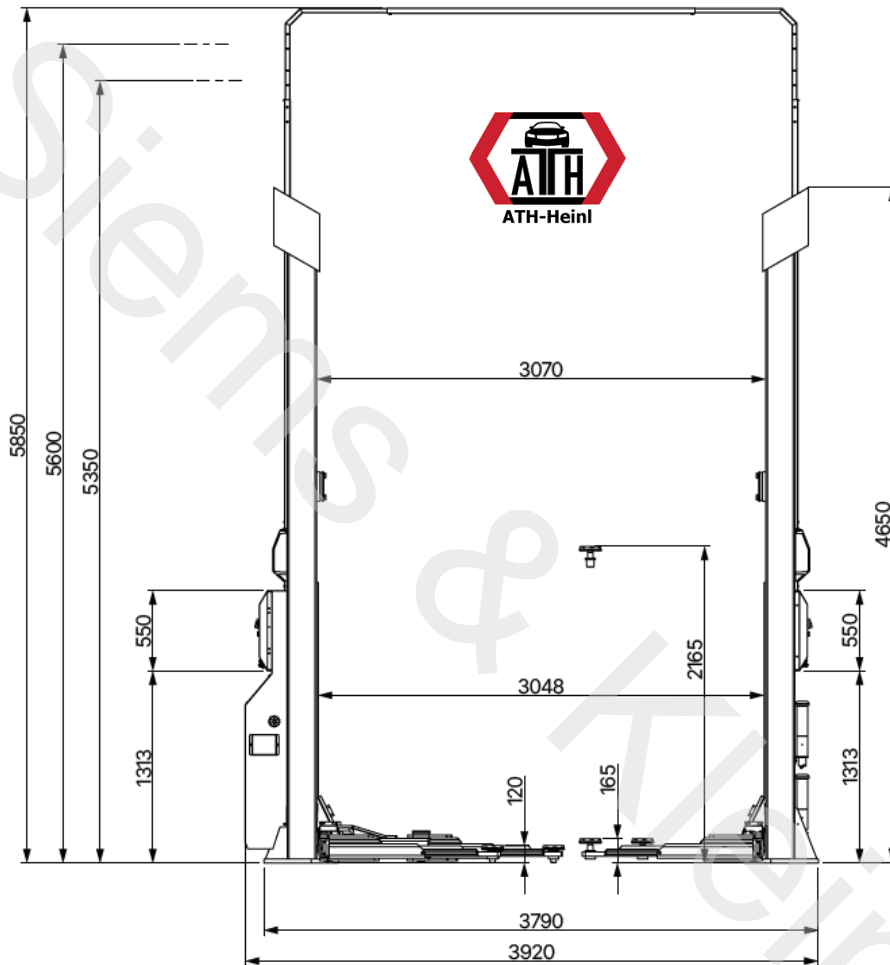

Siems & Klein spol. s r. o.

AUTOSERVISNÍ TECHNIKA - PRODEJ, SERVIS, LEASING
Krajní 1230, 252 42 Jesenice u Prahy, Praha - západ
Tel.: 608 98 39 68 (M. Bednář), 27201 6911, fax 27201 6944
martin.bednar@siems-klein.cz www.siems-klein.cz

Zvedáky ATH-HEINL

ATH MATRIX LIFT 2,65 - 2 sloupový zvedák 6,5 t