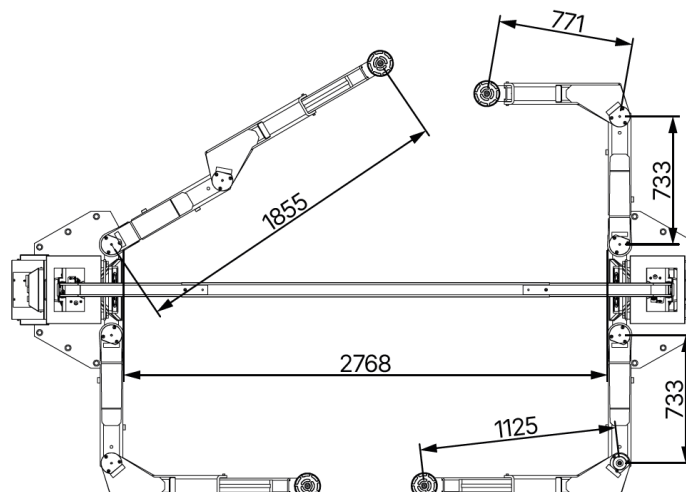

Siems & Klein spol. s r. o.

AUTOSERVISNÍ TECHNIKA - PRODEJ, SERVIS, LEASING
Krajní 1230, 252 42 Jesenice u Prahy, Praha - západ
Tel.: 608 98 39 68 (M. Bednář), 27201 6911, fax 27201 6944
martin.bednar@siems-klein.cz www.siems-klein.cz

Zvedáky ATH-HEINL

ATH MATRIX 2,75 LIFT XL - 2 sloupový zvedák 7,5 t