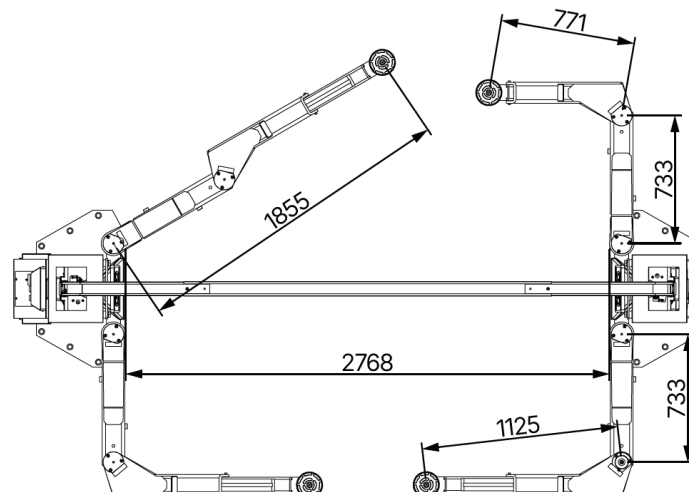

Siems & Klein spol. s r. o.

AUTOSERVISNÍ TECHNIKA - PRODEJ, SERVIS, LEASING
Krajní 1230, 252 42 Jesenice u Prahy, Praha - západ
Tel.: 608 98 39 68 (M. Bednář), 27201 6911, fax 27201 6944
martin.bednar@siems-klein.cz www.siems-klein.cz

Zvedáky ATH-HEINL

ATH MATRIX LIFT 2,65 - 2 sloupový zvedák 6,5 t