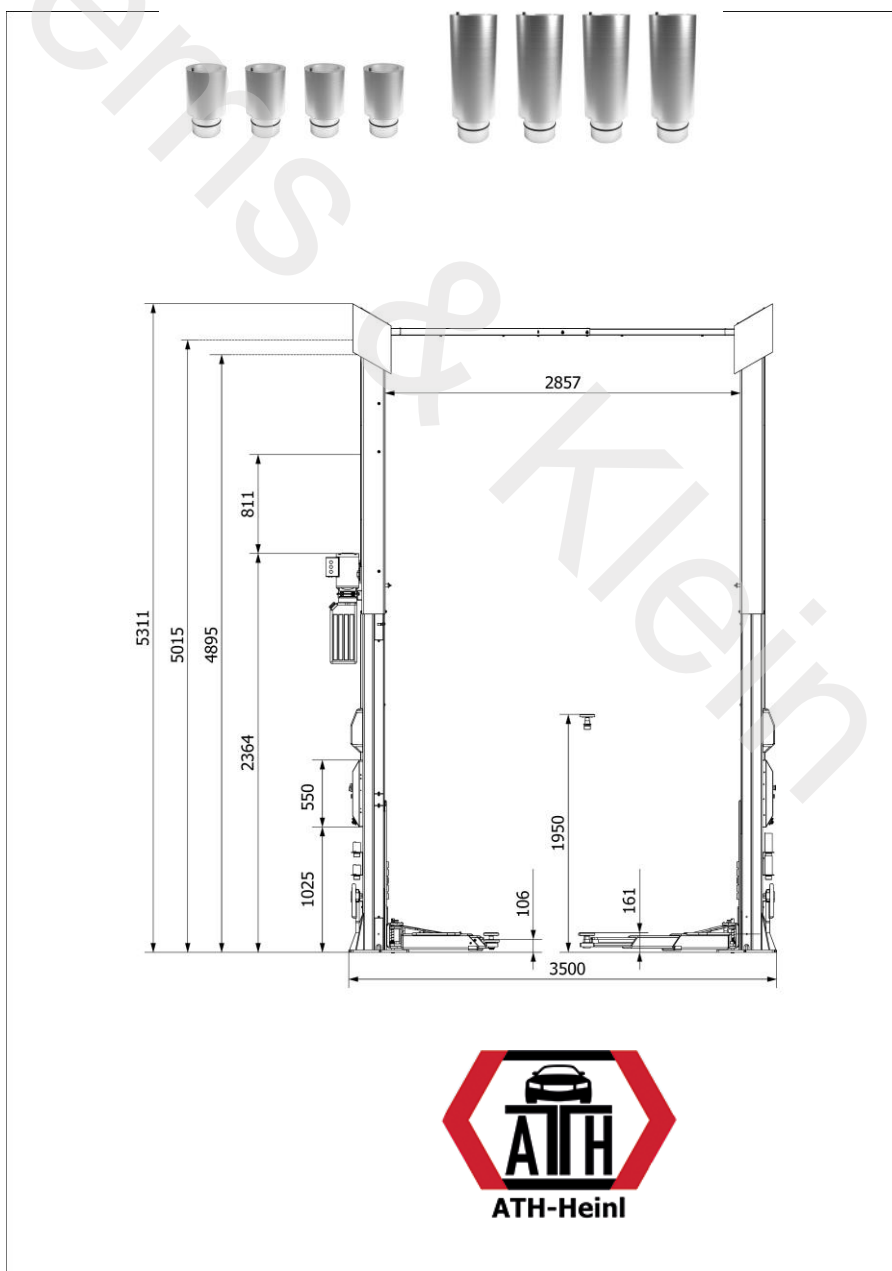

Siems & Klein spol. s r. o.

AUTOSERVISNÍ TECHNIKA - PRODEJ, SERVIS, LEASING
Krajní 1230, 252 42 Jesenice u Prahy, Praha - západ
Tel.: 608 98 39 68 (M. Bednář), 27201 6911, fax 27201 6944
martin.bednar@siems-klein.cz www.siems-klein.cz

Zvedáky ATH-HEINL

nosnost 5500 kg, výškové nástavce pro zvedání dodávek

2. ATE2019-S ATH, sada 4 ks výškových nástavců, výška 80 mm, průměr 50 mm
3. ATE2018-S ATH, sada 4 ks výškových nástavců, výška 155 mm, průměr 50 mm