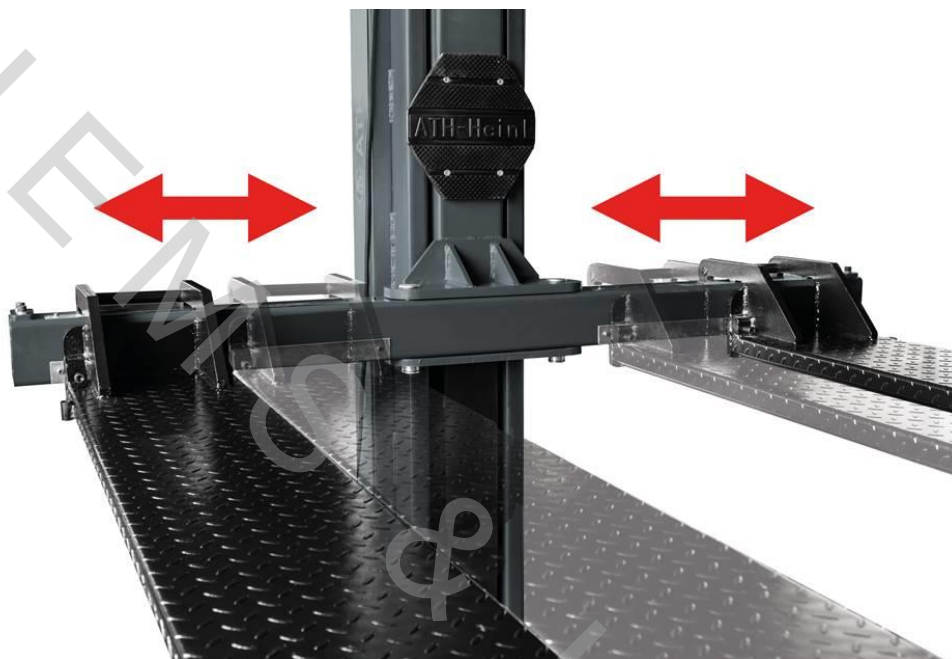

Siems & Klein spol. s r. o.

AUTOSERVISNÍ TECHNIKA - PRODEJ, SERVIS, LEASING
Krajní 1230, 252 42 Jesenice u Prahy, Praha - západ
Tel.: 608 98 39 68 (M. Bednář), 27201 6911, fax 27201 6944
martin.bednar@siems-klein.cz www.siems-klein.cz

Zvedáky ATH-HEINL

1 sloupové zvedáky pro zahradní techniku a čtyřkolky, nosnost 1,2 t