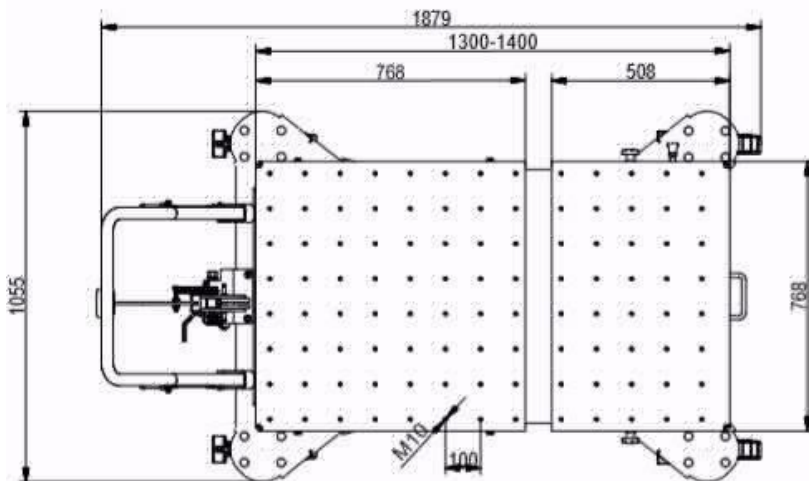

Siems & Klein spol. s r. o.

AUTOSERVISNÍ TECHNIKA - PRODEJ, SERVIS, LEASING

Krajní 1230, 252 42 Jesenice u Prahy, Praha - západ

Tel.: 608 98 39 68 (M. Bednář), 27201 6955, fax 27201 6944

martin.bednar@siems-klein.cz, firma@siems-klein.cz, www.siems-klein.cz

SPACE (výrobce Itálie)

Zvedací stoly pro motory, převodovky a baterie el. vozidel

Model KT 100 L :

weight: 350kg