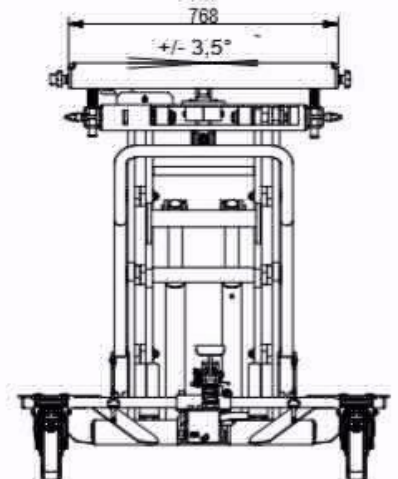

Siems & Klein spol. s r. o.

AUTOSERVISNÍ TECHNIKA - PRODEJ, SERVIS, LEASING

Krajní 1230, 252 42 Jesenice u Prahy, Praha - západ

Tel.: 608 98 39 68 (M. Bednář), 27201 6955, fax 27201 6944

martin.bednar@siems-klein.cz, firma@siems-klein.cz, www.siems-klein.cz

SPACE (výrobce Itálie)

Zvedací stoly pro motory, převodovky a baterie el. vozidel

Model KT 100 L :

weight: 350kg