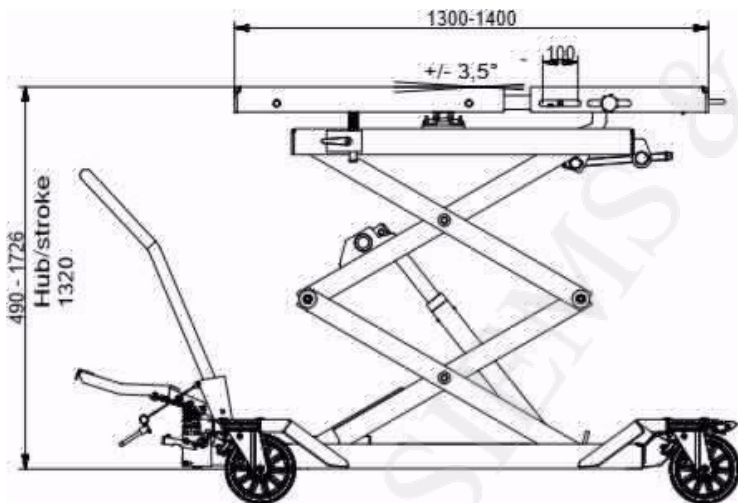

Model KT 100 L :

weight: 350kg