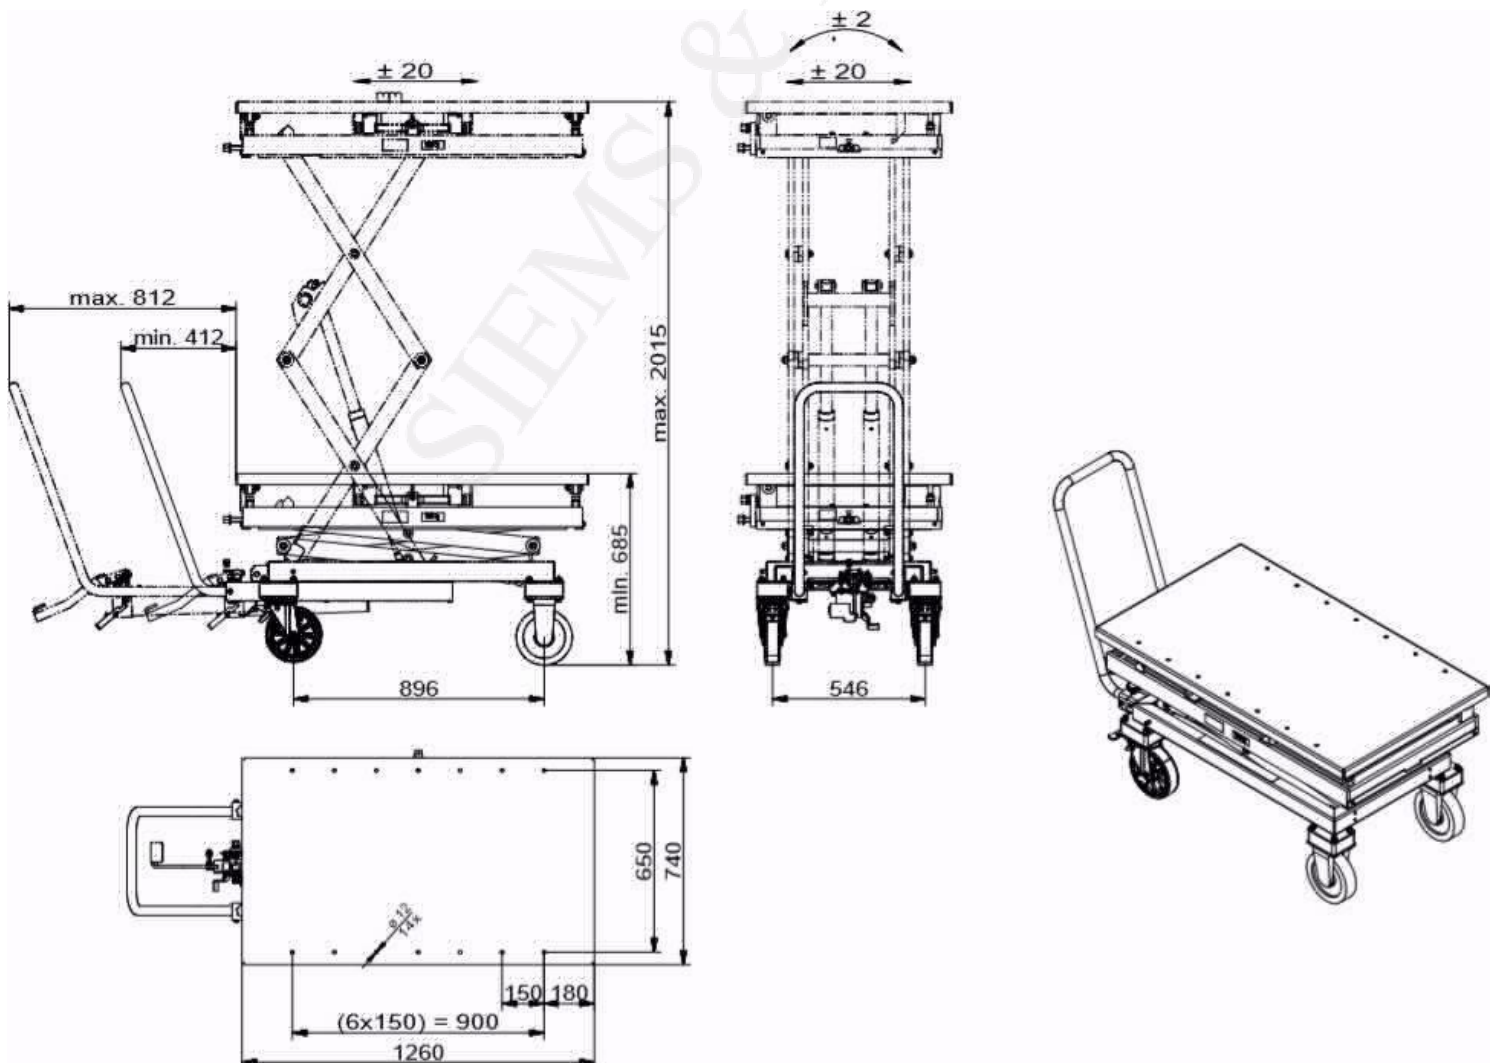

Siems & Klein spol. s r. o.

AUTOSERVISNÍ TECHNIKA - PRODEJ, SERVIS, LEASING

Krajní 1230, 252 42 Jesenice u Prahy, Praha - západ

Tel.: 608 98 39 68 (M. Bednář), 27201 6955, fax 27201 6944

martin.bednar@siems-klein.cz, firma@siems-klein.cz, www.siems-klein.cz

SPACE (výrobce Itálie)

Zvedací stoly pro motory, převodovky a baterie el. vozidel

Modely KT 100 a KT 100 XT :