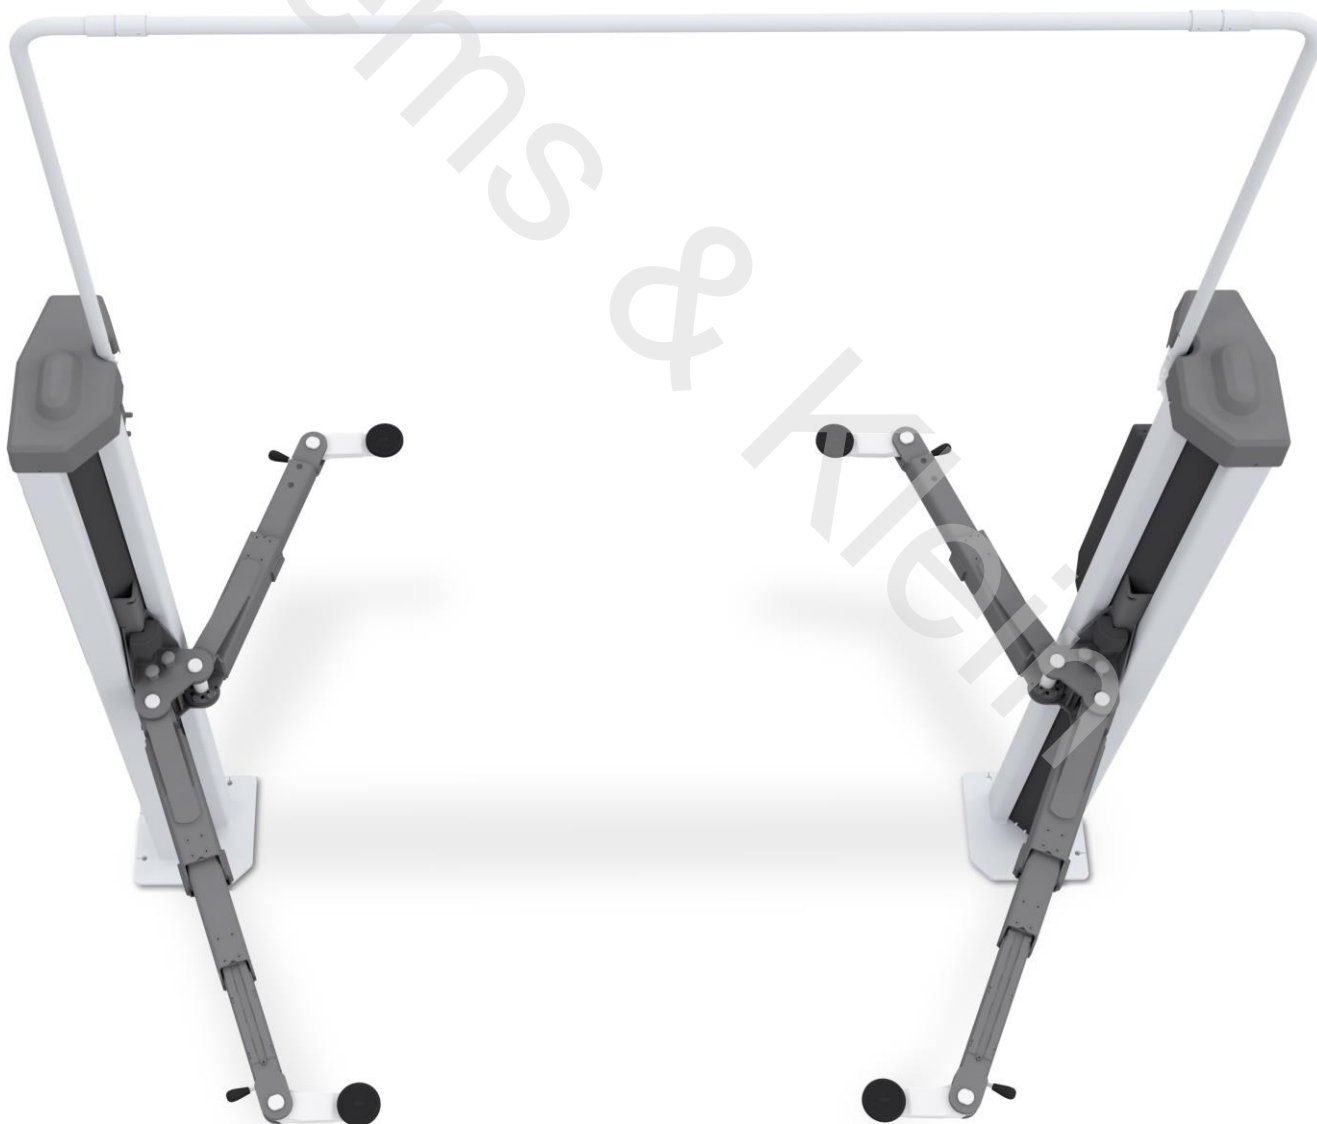

Siems & Klein spol. s r. o.

AUTOSERVISNÍ TECHNIKA - PRODEJ, SERVIS, LEASING
Krajní 1230, 252 42 Jesenice u Prahy, Praha - západ
Tel.: 608 98 39 68 (M. Bednář), 27201 6911, fax 27201 6944
martin.bednar@siems-klein.cz www.siems-klein.cz

SPACE (výrobce Itálie)

2 sl. mechanický zvedák, nosnost 3,5 t
3 dílná ramena s otočným posledním dílem pro el. auta