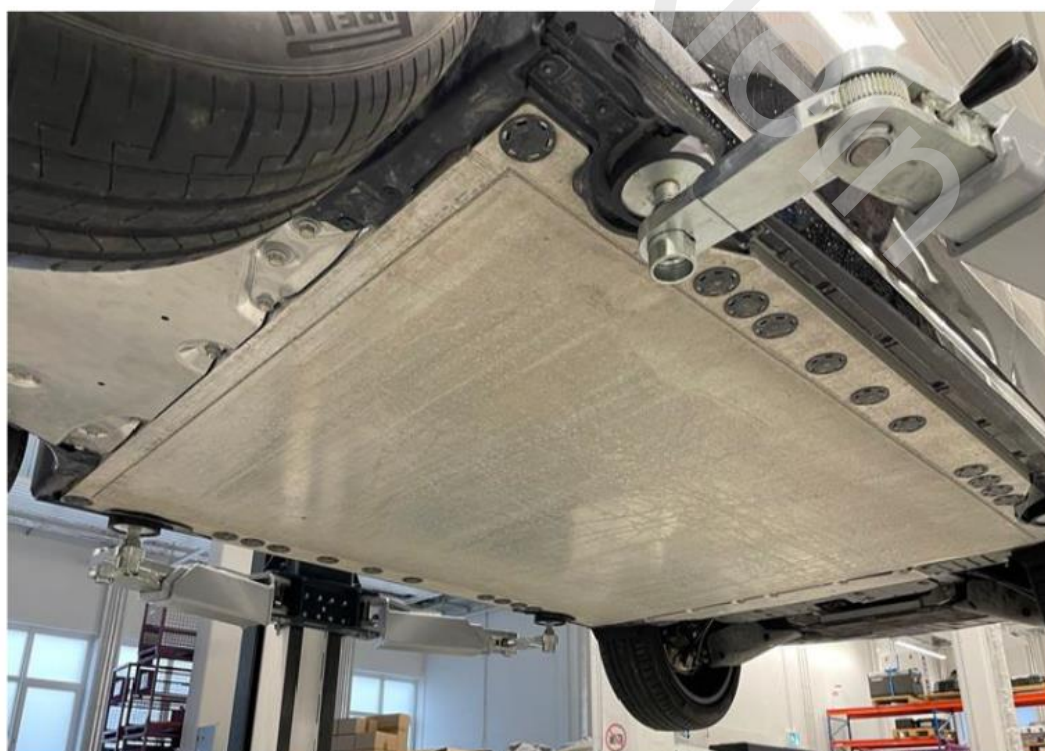

Siems & Klein spol. s r. o.

AUTOSERVISNÍ TECHNIKA - PRODEJ, SERVIS, LEASING
Krajní 1230, 252 42 Jesenice u Prahy, Praha - západ
Tel.: 608 98 39 68 (M. Bednář), 27201 6911, fax 27201 6944
martin.bednar@siems-klein.cz www.siems-klein.cz

SPACE (výrobce Itálie)

2 sl. mechanický zvedák, nosnost 3,5 t
3 dílná ramena s otočným posledním dílem pro el. auta