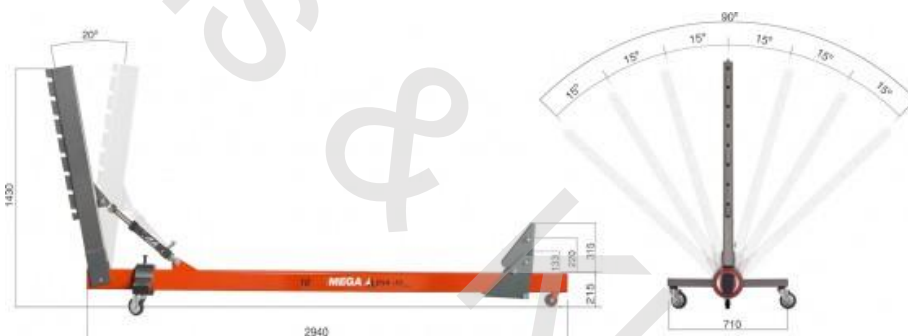

MEGA (výrobce Španělsko) rovnací dozer pro karoserie osobních vozidel barva červená nebo tmavá šedá

1. **EHA-10** MEGA, rovnací komplet pro havarované karoserie, složení vč. stranově
výklopného ramene s ruční hydraulickou pumpou, výkon 10 t, délka 2940 mm,
barva červená EHA-10G výška ramene 1430 mm, šířka podvozku 710 mm, hmotnost 178,5 kg, vč. řetězu
EHA-10G se 2 háky a 2 ks tahacích klem
barva šedá