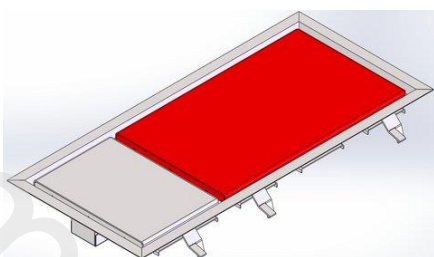

12. 1691631013 BEISSBARTH, přejezdová deska pro měření sbíhavosti

13. 1691632000 BEISSBARTH, instalační rám pro desku sbíhavosti

Siems & Klein spol. s r. o.

AUTOSERVISNÍ TECHNIKA - PRODEJ, SERVIS, LEASING