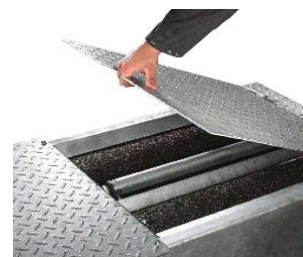

BEISSBARTH (výrobce Německo)

12. 1691631013 BEISSBARTH, přejezdová deska pro měření sbíhavosti

13. 1691632000 BEISSBARTH, instalační rám pro desku sbíhavosti