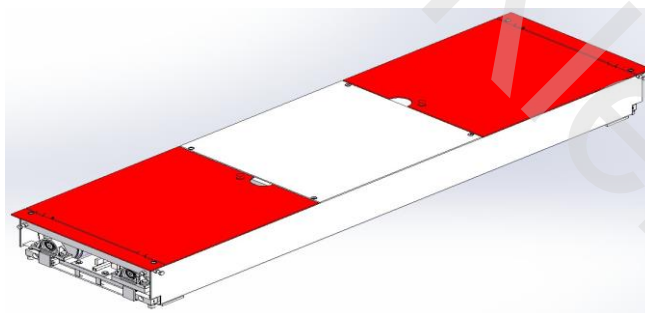

10. 1691601011 BEISSBARTH, ochranné přejezdové kryty válců, výklopné, sada 2 ks