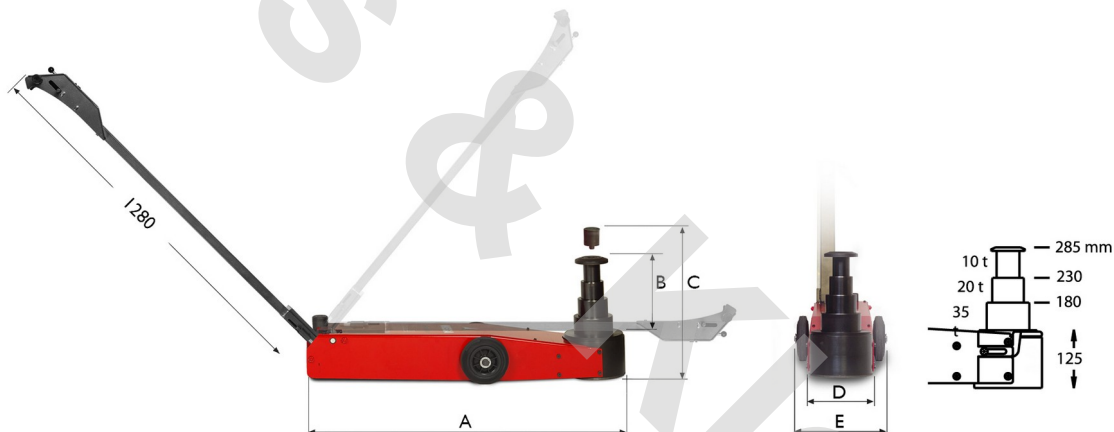

MEGA (výrobce Španělsko)

teleskopické vzduchové zvedáky pro nákladní vozidla

1. **N10-3** **MEGA**, teleskopický zvedák, podvozek délka 807 mm, nosnost 10/20/35 t, výšky 180/230/285 mm, základní výška zvedáku 125 mm, standardní 60 mm nástavec A-5211, celková výška vč. nástavce 345 mm, hmotnost 41 kg

2. **N15-2** **MEGA**, teleskopický zvedák, podvozek délka 807 mm, nosnost 15/30 t, výšky 275/370 mm, základní výška zvedáku 185 mm, standardní 100 mm nástavec A-5212, celková výška vč. nástavce 470 mm, hmotnost 46,5 kg
3. **N15-2B** **MEGA**, teleskopický zvedák, podvozek délka 807 mm, nosnost 15/30 t, výšky 223/300 mm, základní výška zvedáku 150 mm, celková výška 400 mm, hmotnost 43,5 kg
4. **N15-4** **MEGA**, teleskopický zvedák, podvozek délka 810 mm, nosnost 15/30/50/80 t, výšky 213/271/329/390 mm, základní výška zvedáku 155 mm, hmotnost 70,5 kg
5. **N20-3** **MEGA**, teleskopický zvedák, podvozek délka 793 mm, nosnost 20/35/65 t, výšky 258/334/415 mm, základní výška zvedáku 180 mm, hmotnost 69,5 kg
6. **N25** **MEGA**, teleskopický zvedák, podvozek délka 560 mm, nosnost 25 t, výška 323 mm, základní výška zvedáku 215 mm, hmotnost 47 kg
7. **N30-H** **MEGA**, teleskopický zvedák, podvozek délka 720 mm, nosnost 30 t, výška 610 mm, základní výška zvedáku 360 mm, hmotnost 78 kg