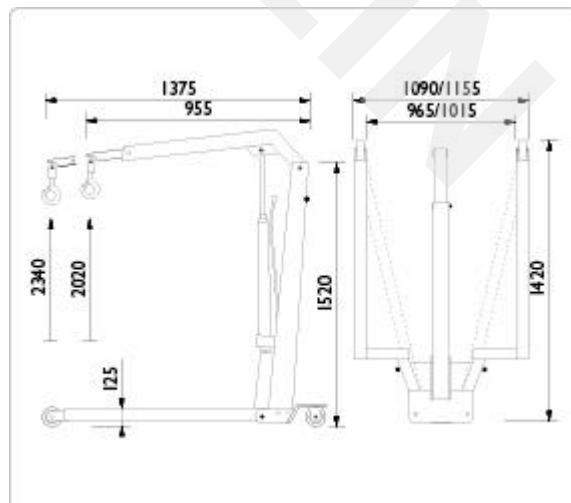

Siems & Klein spol. s r. o.

AUTOSERVISNÍ TECHNIKA - PRODEJ, SERVIS, LEASING
Krajní 1230, 252 42 Jesenice u Prahy, Praha - západ
Tel.: 608 98 39 68 (M. Bednář), 27201 6911, 27201 6955, fax 27201 6944
martin.bednar@siems-klein.cz, firma@siems-klein.cz, www.siems-klein.cz

AC HYDRAULIC A/S (výrobce Dánsko)

hydraulické žirafy 550 kg a 1100 kg pro zvedání motorů

1. 16 015 00 **AC HYDRAULIC WJN5**, mobilní skládací hydraulický zvedák motorů (žirafa), nosnost 550 kg, rameno s 4 výsuvnými polohami (550-500-450-400-350 kg), hmotnost 75 kg, ostatní parametry viz. obr. dole
2. 17 015 00 **AC HYDRAULIC WJN10**, mobilní skládací hydraulický zvedák motorů (žirafa), nosnost 1100 kg, rameno s 4 výsuvnými polohami (1100-1000-900-800-700 kg), hmotnost 95 kg, ostatní parametry viz. obr. dole

	pos. 1	pos. 2	pos. 3	pos. 4	pos. 5
WJN5	550	500	450	400	350
WJN5EUR	550	500	450	400	350
WJN10	1100	1000	900	800	700
WJN10EUR	1100	1000	900	800	700