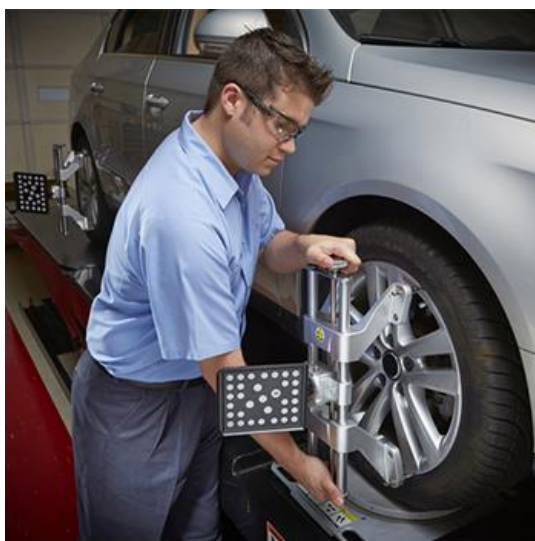

Siems a Klein spol. s r.o.

PRODEJ A SERVIS GARÁŽOVÉ TECHNIKY

Krajní ul., 252 42 Jesenice u Prahy, Praha - západ

Tel.: 608 98 39 68 (M. Bednář), 2 7201 6911, 2 72016955, Fax: 2 7201 6944

martin.bednar@siems-klein.cz, www.siems-klein.cz

JohnBean