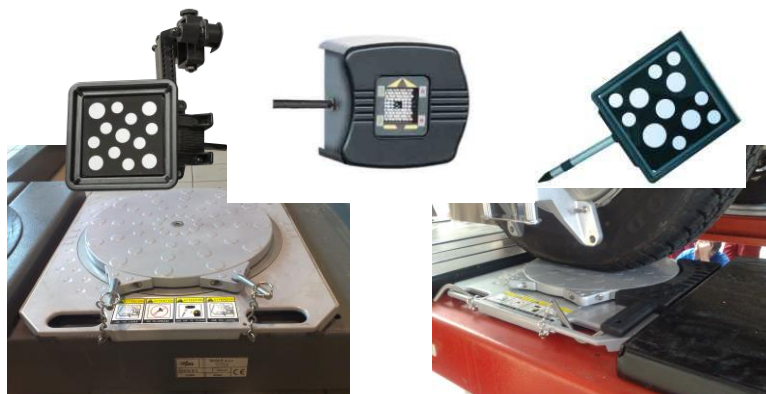

Autorizovaný servis VW koncernu

Váš telefon

Vyřizuje Martin Bednář 608 98 39 68

Jesenice

Nabídka nejnovější prostorové 3D geometrie pro VW koncern

JohnBean. VAS 701 001

1. **EEWAEU
553V**

JOHN BEAN VAS 701 001, nejnovější 3D geometrie dle posledních požadavků VW koncernu pro vozidla s rozvorem do 5400 mm

**Homologace:
Volkswagen
Audi, Škoda,
Seat, Bentley
Lamborghini**

- nový PRO 42 - VAS software dle posledních VW standardů
- samokalibrace systému v každé vteřině měřicího procesu
- automatické zvedání 2 kamer na 2 nezávislých sloupech dle pohybu vozidla na plošinovém zvedáku, vzájemná kontrola kamer při měření
- vhodné pro průjezdové pracoviště, sloupy lze dát na mobilní podvozek
- VW odlehčené snímací XD terče s měřením rovinnosti pracoviště
- automatická kontrola rovinnosti pracoviště při každém měření
- speciální program vyhodnocující případné odchylky na rovinnosti plošinového zvedáku, popř. na snímacích terčích nebo držácích terčů
- AC 700 - nové universální držáky snímacích terčů s garantovanou přesností dle požadavku VW a upnutím pro disky od 11" až 22"
- TFT monitor 27", barevná tiskárna A4, infra dálkové ovládání
- Windows program vč. softwaru s měřicími požadavky VW koncernu
- databanka VW koncernu za posledních 25 let, data ostatních vozidel

VAS 701 001 obsahuje ve standardu dle požadavku VW koncernu :

- VAS přední otočné desky s přejezdovým vyrovnáním při posuvu auta
- VAS 701 001/1 - kamera pro nastavení jízdních systémů VW koncernu
- 4 ks speciálních snímacích terčů pro měření výšek vozidel
- přenosný terč pro kontrolu rovinnosti pracoviště