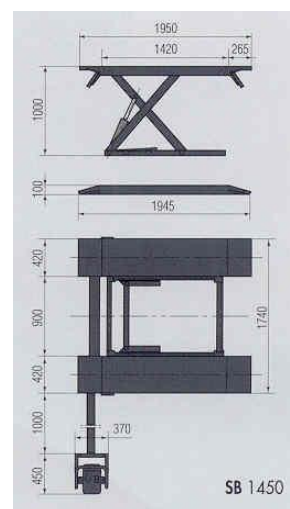

SPACE (výrobce Itálie)

SB 1450 - nízkozdvižný zvedák pro pneuservis, karosárnu, lakovnu

- 1. SB 1450** SPACE, nízkozdvižný zvedák pro pneuservis nebo autoservis, elektrohydraulické ovládání, **nosnost 3200 kg**, min. - max. výška zvedacích plošin 100 - 1000 mm, zvedací plošiny nastavitelné v rozsahu 1420 - 1950 mm, šířka plošin 420 mm, ovládací el. hydraulická jednotka 380 V, motor 2,6 kW, zvedací písty pod každou plošinou, 4 ks podkládacích kostek
- 2. S 1450NA1** SPACE, mobilní sada na přemístění zvedáku SB 1450