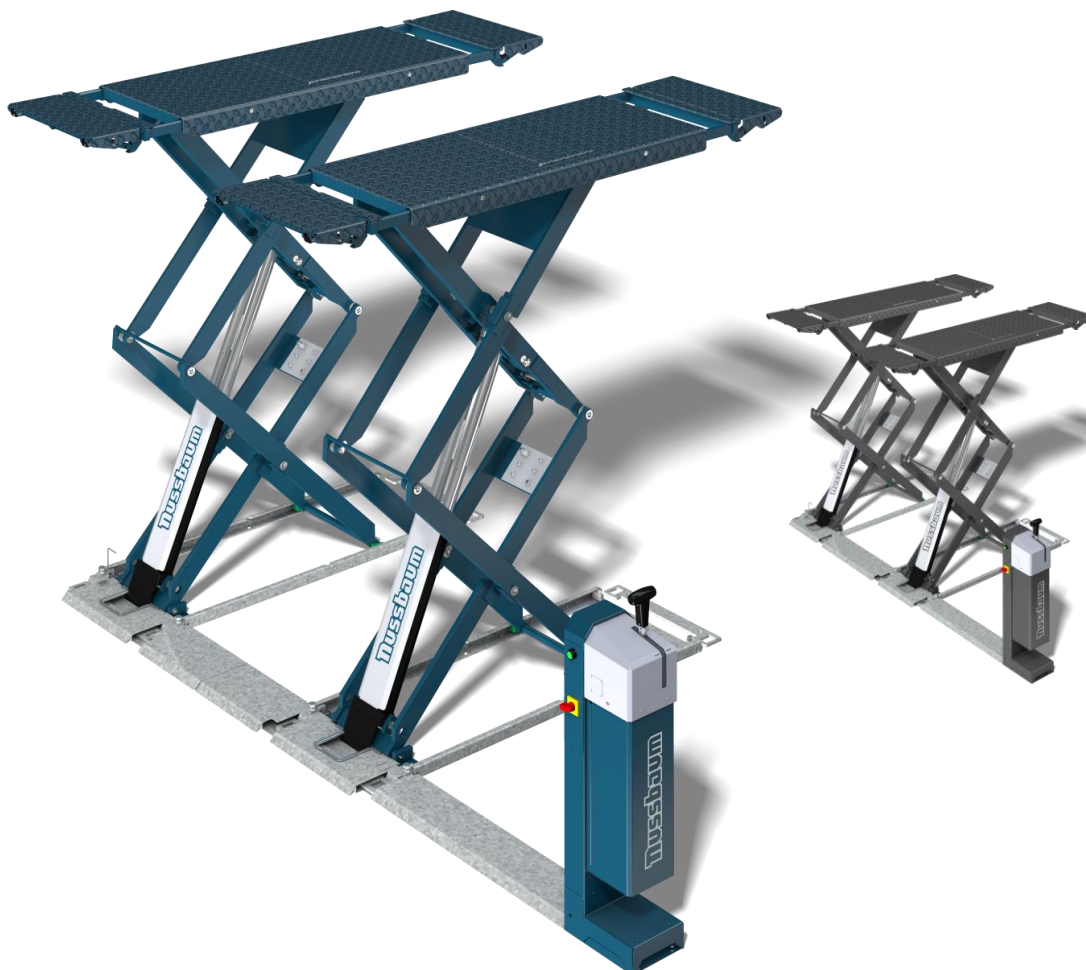

## NUSSBAUM (výrobce Německo)

nové krátké nůžkové podlahové zvedáky 3500 kg, plošiny 1550-2320 mm,  
s 2 nezávislými hydraulickými okruhy pro synchronizaci (HyperFlow patent)

modely na nebo do podlahy, plošiny 1550-2320 mm nutné např. pro BMW 7  
rozvor 3215 mm, MB Vito, VW Transporter, barva RAL 5001 modrá nebo RAL 7016 šedá

1. **JLB035.002** **NUSSBAUM JUMBO LIFT 3500 HF X-TEND**, plošinový nůžkový zvedák pro osobní vozidla, kratší dodávky, **umístění na nebo do podlahy**, nosnost 3,5 t, výška zdvihu 2005 mm, nastavitelné plošiny 1550-2320 mm, šířka plošin 610 mm, výška plošin 105 mm ve sklopeném stavu na podlaze, podkládací kostky 50x150x340 mm, ovládací agregát vlevo 1 m od levé plošiny, motor 3 kW, připojení 3 x 400 V /16 A, podkladní beton C20/C25 min. 180 mm
- 1200D-5001**  
**barva modrá**  
**JLB035.002**  
**1200D-7016**  
**barva šedá**