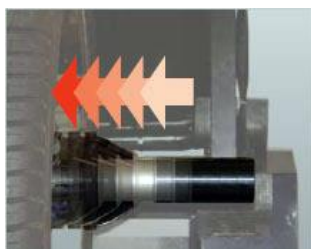

HOFMANN - nové vyvažovačky kol řady GEODYNA 7340

Snap-on® Equipment

Vnitřní snímací rameno

Smart Sonar pro šířku disku

Power Clamp upnutí
Geodyna 7340P

Laser Pointer pro závaží

HOFMANN®

Siems & Klein spol. s r. o.