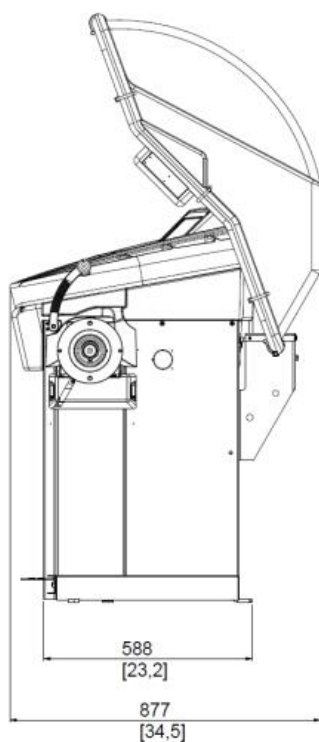

Siems & Klein spol. s r. o.

AUTOSERVISNÍ TECHNIKA - PRODEJ, SERVIS, LEASING

Krajní 1230, 252 42 Jesenice u Prahy, Praha - západ

Tel.: 608 98 39 68 (M. Bednář), 27201 6955, fax 27201 6944

martin.bednar@siems-klein.cz, firma@siems-klein.cz, www.siems-klein.cz

HOFMANN - nové vyvažovačky kol řady GEODYNA 7340