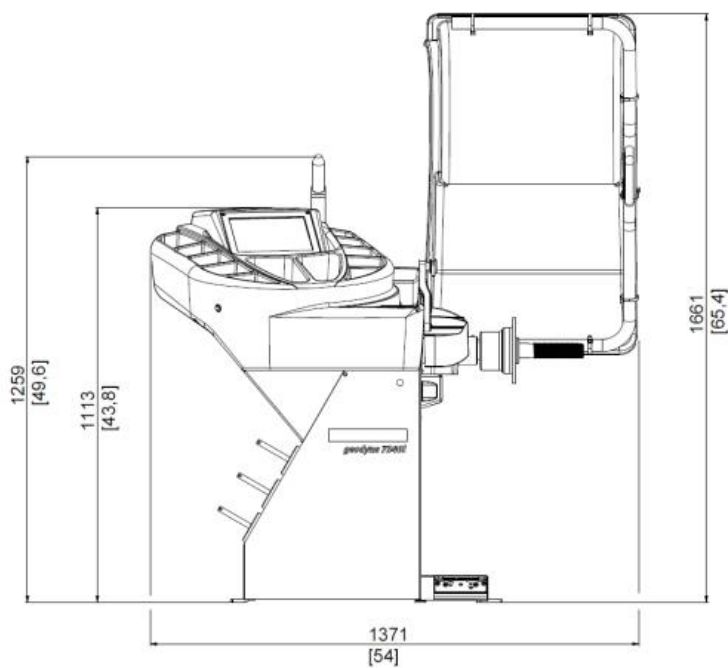

Siems & Klein spol. s r. o.

AUTOSERVISNÍ TECHNIKA - PRODEJ, SERVIS, LEASING

Krajní 1230, 252 42 Jesenice u Prahy, Praha - západ

Tel.: 608 98 39 68 (M. Bednář), 27201 6955, fax 27201 6944

martin.bednar@siems-klein.cz, firma@siems-klein.cz, www.siems-klein.cz

HOFMANN - nové vyvažovačky kol řady GEODYNA 7340