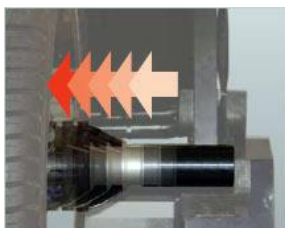

El. mechanické upnutí