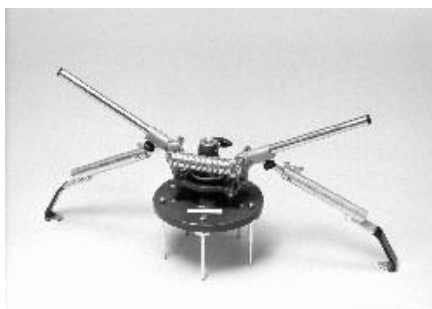

## BEISSBARTH - kamerová geometrie ML 81 TECH DAIMLER

výrobce Německo

Geometrie ve specifikaci pro autorizované servisy Mercedes-Benz

1. 1690500093  
2,4 GHz

**BEISSBARTH ML 81 TECH DAIMLER 2,4 GHz**, geometrie pro autorizované servisy Mercedes-Benz, LCD monitor, mobilní kabinet MB v RAL 9005 pro PC + myš, tiskárnu A4 a klávesnici, 2 x MB otočné elektronické přední desky, infra dálkové ovládání, 4 x kamery s radiovým bezkabelovým propojením (2,4 GHz), náhradní napájecí kabely, držák volantu, brzdového pedálu, rozpínací tyč MB, databanka vozidel vč. spec. Mercedes-Benz Professional data, bez držáků kamer - volitelné příslušenství

## BEISSBARTH - volitelné přísl. pro geometrii ML 81 TECH DAIMLER

2. **1690801002** **BEISSBARTH**, originální držák kol Mercedes-Benz pro měřicí kamery, 5 ks trnů 100 mm délka, objednací číslo pro 1 ks

3. **1690401019** **BEISSBARTH**, 5 ks trnů 125 mm délky pro nová široká MB kola, sada pro 1 ks originálního držáku (pol. 2)

4. **1690311112** **BEISSBARTH**, sada 4 ks univerzálních mechanických držáků kamer, rozsah nastavení pro kola 13"-22", vč. 16 ks adaptérů pro uchycení za disk