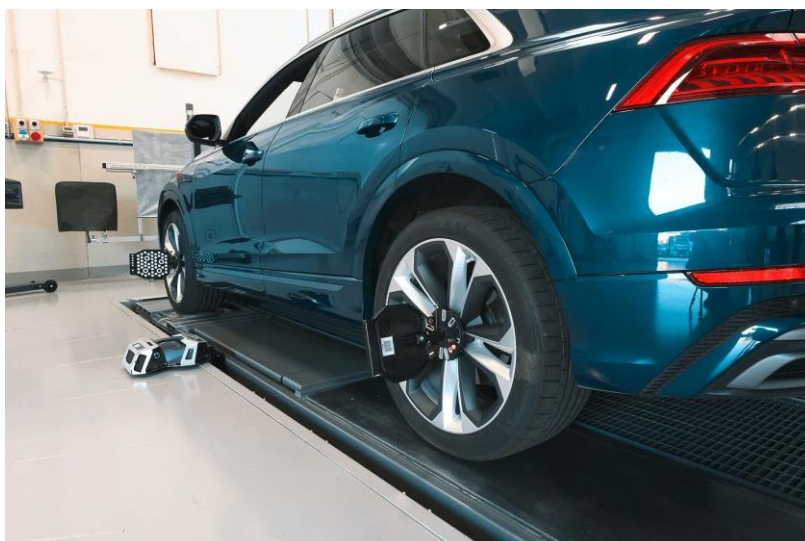

9. 1690101084 **BEISSBARTH VAS 701 011/1**, 2 magnetické adaptéry průměr 205 mm pro přední nápravu při měření dodávek VW Crafter (modely s „vypouklým“ středem)

10. 1690201131 **BEISSBARTH VAS 701 011/2**, 2 ks přídavných ADAS terčů pro měření jízdních asistentů, trvalé umístění na stojanu VAS 6430 (kam se jinak se dávají standardní terče z přední nápravy), pro náročné provozy s měřeními asistentů

11. 1690201122 **BEISSBARTH**, držáky středových kamer vhodné pro nůžkové plošinové zvedáky s instalací do podlahy, doporučeny 2 ks, cena za ks