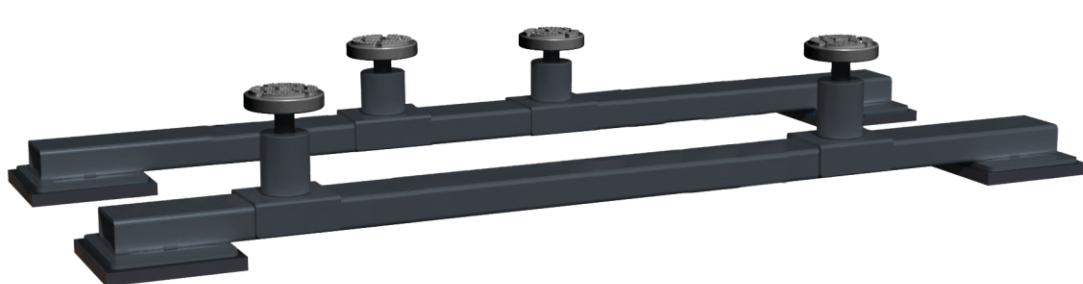

Siems & Klein spol. s r. o.

AUTOSERVISNÍ TECHNIKA - PRODEJ, SERVIS, LEASING
Krajní 1230, 252 42 Jesenice u Prahy, Praha - západ
Tel.: 608 98 39 68 (M. Bednář), 27201 6911, fax 27201 6944
martin.bednar@siems-klein.cz www.siems-klein.cz

Příslušenství pro vozidla s rámem nebo SUV

3. **HSK8500.10** ATH, sada 2 ks příčných traverz s 2 adaptéry pro zvedání některých dodávek, SUV vozidel nebo aut s rámem

Další příslušenství na základě poptávky.