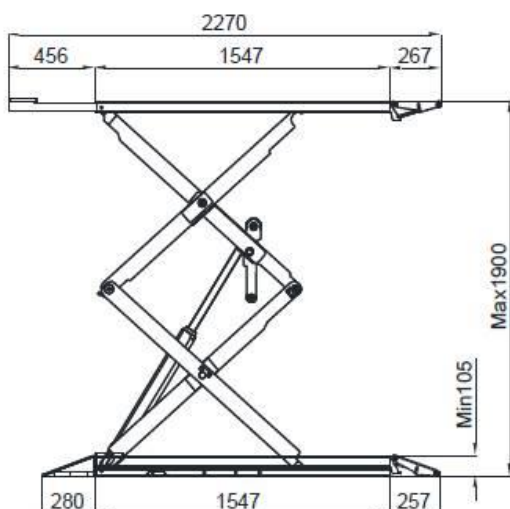

Siems & Klein spol. s r. o.

AUTOSERVISNÍ TECHNIKA - PRODEJ, SERVIS, LEASING
Krajní 1230, 252 42 Jesenice u Prahy, Praha - západ
Tel.: 608 98 39 68 (M. Bednář), 27201 6911, fax 27201 6944
martin.bednar@siems-klein.cz www.siems-klein.cz

ATH-HEINL FRAME LIFT 35 FZ - krátké nůžkové zvedáky - nosnost 3500 kg verze s prodlouženými plošinami 1547 mm - 2270 mm