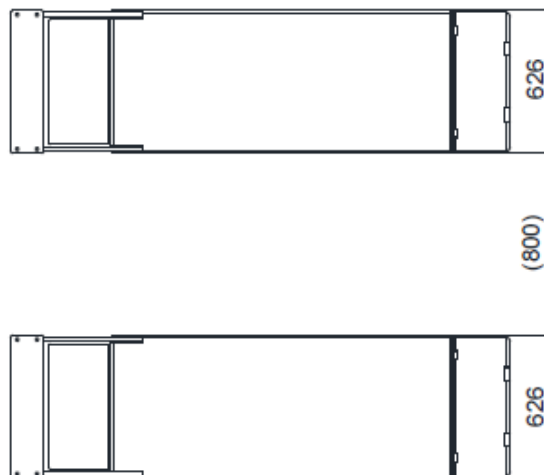

Siems & Klein spol. s r. o.

AUTOSERVISNÍ TECHNIKA - PRODEJ, SERVIS, LEASING
Krajní 1230, 252 42 Jesenice u Prahy, Praha - západ
Tel.: 608 98 39 68 (M. Bednář), 27201 6911, fax 27201 6944
martin.bednar@siems-klein.cz www.siems-klein.cz

ATH-HEINL FRAME LIFT 35 FZ - krátké nůžkové zvedáky - nosnost 3500 kg verze s prodlouženými plošinami 1547 mm - 2270 mm