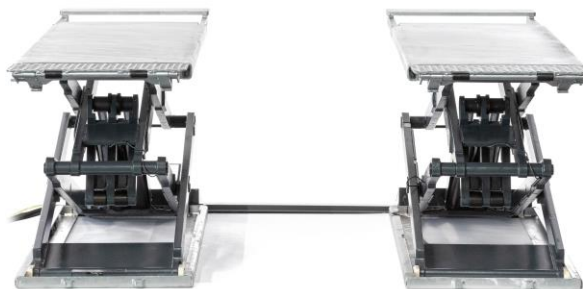

- 1. ATH FRAME LIFT 35FZ 630312** ATH-HEINL, plošinový krátký nůžkový zvedák s instalací **na podlahu**, nosnost 3500 kg, max. zdvih 1900 mm, délka plošin nastavitelná 1547-2270 mm, nájezdová výška ve sklopeném stavu na podlaze 105 mm, šířka plošin 625 mm, 2 jité píсты pro každou plošinu zvedáku, 4 ks podkládacích kostek jako volitelné přísl., podkladní beton 200 mm, **plošiny + spodní základna zvedáku pozinkované, fotobuňka pro kontrolu stejnoměrného chodu obou plošin, 2 sady podkládacích gumových kostek**
- 2. ATH FRAME LIFT 35FZ UG 630324** ATH-HEINL, plošinový krátký nůžkový zvedák **vč. příslušenství pro instalaci do podlahy**, nosnost 3500 kg, max. zdvih 1900 mm, délka plošin nastavitelná 1547-2270 mm, výška ve sklopeném stavu v podlaze 105 mm, šířka plošin 625 mm, 2 jité píсты pro každou plošinu zvedáku, 4 ks podkládacích kostek jako volitelné přísl., podkladní beton 200 mm, **plošiny + spodní základna zvedáku pozinkované, fotobuňka pro kontrolu stejnoměrného chodu obou plošin, 2 sady podkládacích gumových kostek**

ATH-HEINL FRAME LIFT 35 FZ - krátké nůžkové zvedáky - nosnost 3500 kg

verze s prodlouženými plošinami 1547 mm - 2270 mm

Siems & Klein spol. s r. o.

AUTOSERVISNÍ TECHNIKA - PRODEJ, SERVIS, LEASING
Krajní 1230, 252 42 Jesenice u Prahy, Praha - západ
Tel.: 608 98 39 68 (M. Bednář), 27201 6911, fax 27201 6944
martin.bednar@siems-klein.cz www.siems-klein.cz