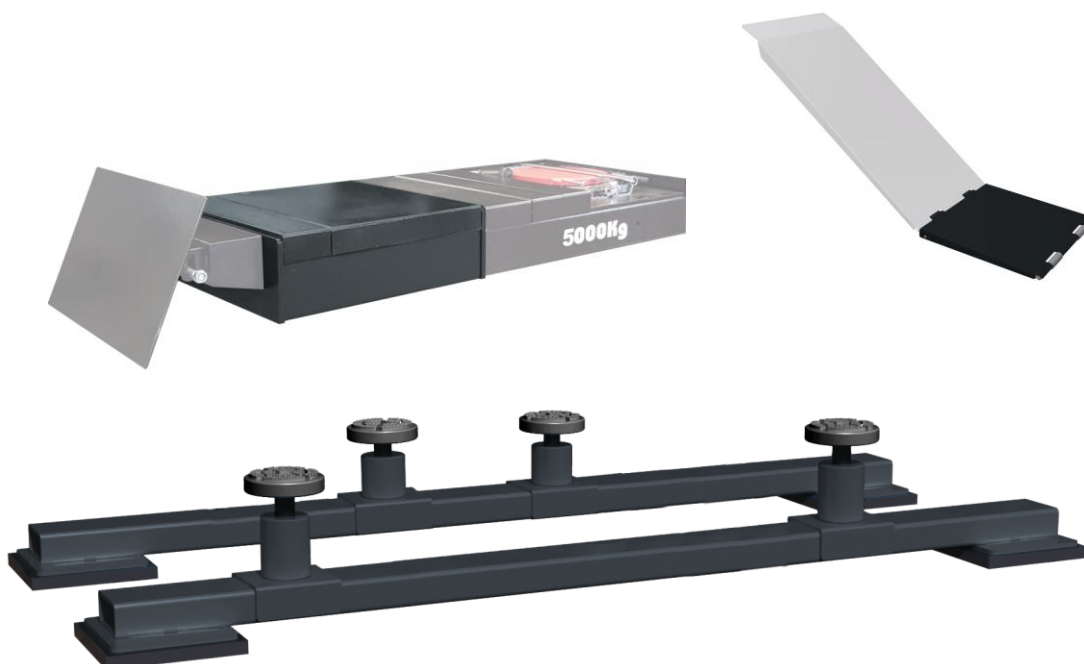

### Nůžkový zvedák pro geometrii na podlahu, nosnost 5 t, plošiny 5000 mm

1. **ATH CROSS LIFT 50 OGA 631022** ATH-HEINL, dlouhý plošinový nůžkový zvedák na geometrii na podlahu, nosnost 5000 kg, max. zdvih 1870 mm, délka plošin 5000 mm x šířka plošin 610 mm, **prahový zvedák** nosnost 4000 kg se zdvihem 450 mm, plošiny 1500 - 2000 mm, přední výřezy pro otočné desky a zadní posuvné desky 1686 mm pro geometrii, vč. nájezdů na plošiny zvedáku

## Zvedáky ATH-HEINL

Přízved nápravy - nosnost 2 500 kg

2. **ATH AF2500P** ATH-HEINL, přízved nápravy pro nůžkový zvedák, nosnost 2500 kg,  
**1000002** pneumatické čerpadlo, nůžkové provedení

## Další příslušenství :

3. **HVA2154-S** ATH, prodloužení dlouhých plošin 600 mm na celkových 5600 mm pro měření dlouhých dodávek s rozvorem přes 4 m
4. **HVA2150** ATH, prodloužení nájezdových ramp o 640 mm pro snadnější najíždění nízkých sportovních vozidel na zvedák
5. **HSK8500.10** ATH, sada 2 ks příčných traverz s 2 adaptéry pro zvedání některých dodávek, SUV vozidel nebo aut s rámem