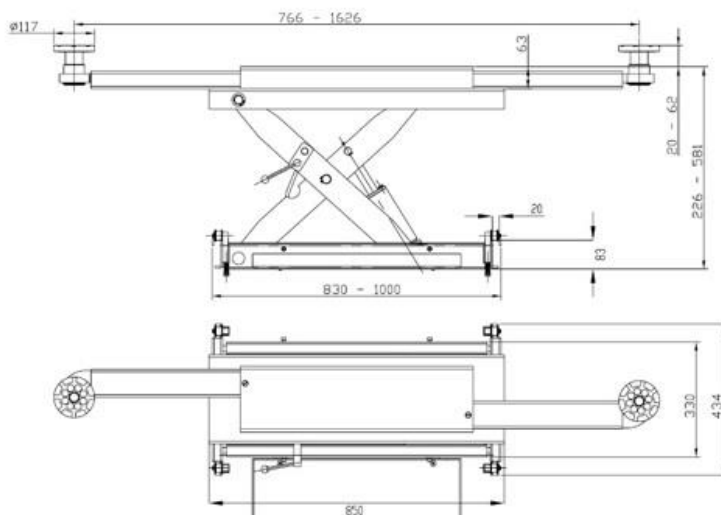

Siems & Klein spol. s r. o.

AUTOSERVISNÍ TECHNIKA - PRODEJ, SERVIS, LEASING
Krajní 1230, 252 42 Jesenice u Prahy, Praha - západ
Tel.: 608 98 39 68 (M. Bednář), 27201 6911, fax 27201 6944
martin.bednar@siems-klein.cz www.siems-klein.cz

Zvedáky ATH-HEINL

Přízved nápravy - nosnost 2 500 kg

2. **ATH AF2500P** ATH-HEINL, přízved nápravy pro nůžkový zvedák, nosnost 2500 kg,
  1000002 pneumatické čerpadlo, nůžkové provedení