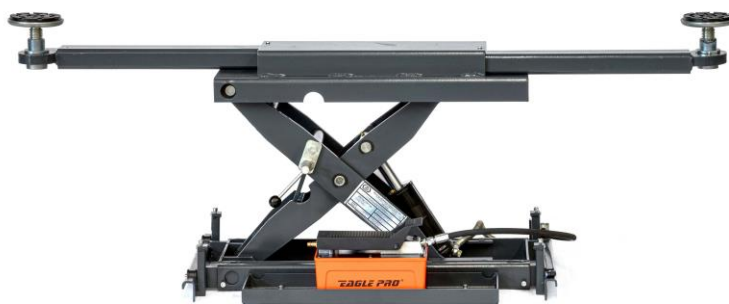

Siems & Klein spol. s r. o.

AUTOSERVISNÍ TECHNIKA - PRODEJ, SERVIS, LEASING
Krajní 1230, 252 42 Jesenice u Prahy, Praha - západ
Tel.: 608 98 39 68 (M. Bednář), 27201 6911, fax 27201 6944
martin.bednar@siems-klein.cz www.siems-klein.cz

Zvedáky ATH-HEINL

Přízved nápravy - nosnost 2 500 kg

2. **ATH AF2500P** ATH-HEINL, přízved nápravy pro nůžkový zvedák, nosnost 2500 kg,
  1000002 pneumatické čerpadlo, nůžkové provedení