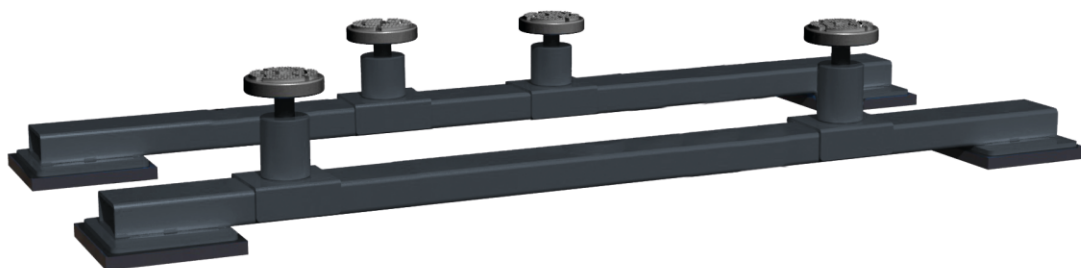

ATH-HEINL FLEX LIFT 30 - nízkozdvižný mobilní zvedák 3 t

1. **ATH FLEX
LIFT 30
680008**

ATH-HEINL, mobilní plošinový nůžkový nízkozdvižný zvedák na podlahu, nosnost 3000 kg, max. zdvih 960 mm, délka plošin nastavitelná 1450 - 2036 mm, výška ve sklopeném stavu na podlaze 105 mm, šířka plošin 530 mm, uvnitř mezi plošinami 790 mm, 2 jíté písty pro každou plošinou zvedáku, sada 4 ks podkládacích kostek, vč. mobilní sady pro přemístění zvedáku

ATH-HEINL FLEX LIFT 30 - nízkozdvižný mobilní zvedák 3 t

Siems & Klein spol. s r. o.

AUTOSERVISNÍ TECHNIKA - PRODEJ, SERVIS, LEASING
Krajní 1230, 252 42 Jesenice u Prahy, Praha - západ
Tel.: 608 98 39 68 (M. Bednář), 27201 6911, fax 27201 6944
martin.bednar@siems-klein.cz www.siems-klein.cz

Příslušenství pro vozidla s rámem nebo SUV

2. **HSK8500.10** ATH, sada 2 ks příčných traverz s 2 adaptéry pro zvedání některých dodávek, SUV vozidel nebo aut s rámem

Další příslušenství na základě poptávky.