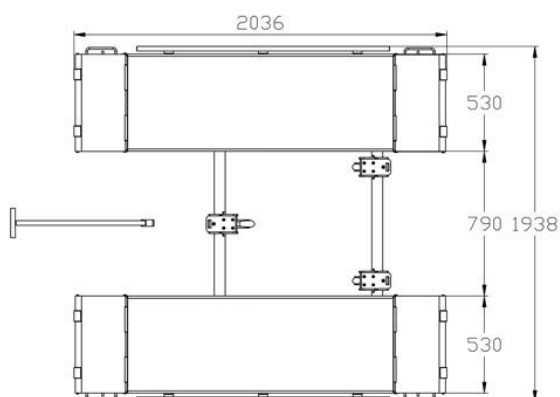

Siems & Klein spol. s r. o.

AUTOSERVISNÍ TECHNIKA - PRODEJ, SERVIS, LEASING
Krajní 1230, 252 42 Jesenice u Prahy, Praha - západ
Tel.: 608 98 39 68 (M. Bednář), 27201 6911, fax 27201 6944
martin.bednar@siems-klein.cz www.siems-klein.cz

ATH-HEINL FLEX LIFT 30 - nízkozdvižný mobilní zvedák 3 t