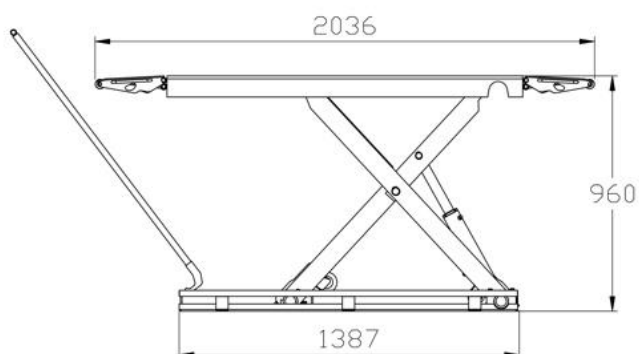

Siems & Klein spol. s r. o.

AUTOSERVISNÍ TECHNIKA - PRODEJ, SERVIS, LEASING
Krajní 1230, 252 42 Jesenice u Prahy, Praha - západ
Tel.: 608 98 39 68 (M. Bednář), 27201 6911, fax 27201 6944
martin.bednar@siems-klein.cz www.siems-klein.cz

ATH-HEINL FLEX LIFT 30 - nízkozdvižný mobilní zvedák 3 t