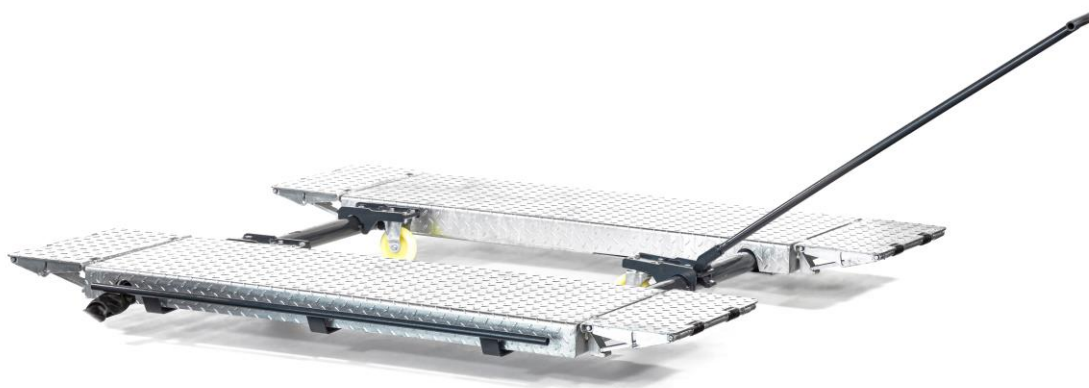

## ATH-HEINL FLEX LIFT 30FZ - nízkozdvižný mobilní zvedák 3 t

povrchová úprava - žárově pozinkovaný

1. **ATH FLEX  
LIFT 30Z  
680008-FZ**

**ATH-HEINL**, mobilní plošinový nůžkový nízkozdvižný zvedák na podlahu, žárově pozinkované provedení, nosnost 3000 kg, max. zdvih 960 mm, délka plošin nastavitelná 1450 - 2036 mm, výška ve sklopeném stavu na podlaze 105 mm, šířka plošin 530 mm, uvnitř mezi plošinami 790 mm, 2 jité píсты pro každou plošinou zvedáku, sada 4 ks podkládacích kostek, vč. mobilní sady pro přemístění zvedáku

## ATH-HEINL FLEX LIFT 30FZ - nízkozdvižný mobilní zvedák 3 t

povrchová úprava - žárově pozinkovaný