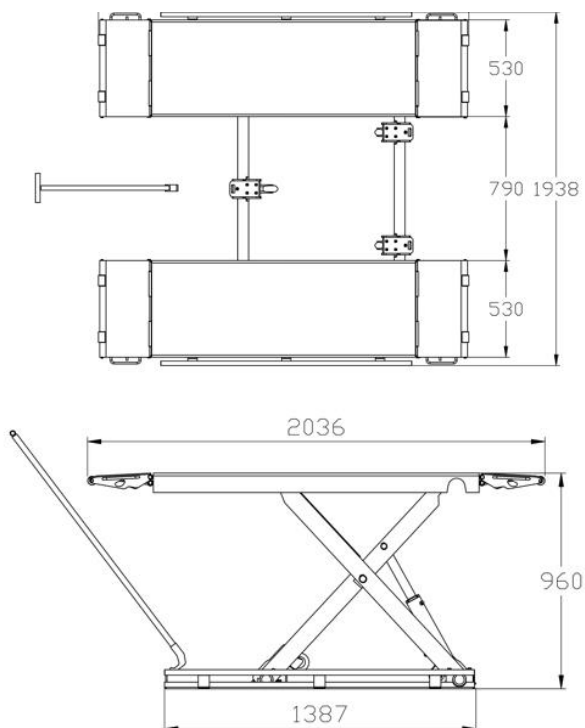

Siems & Klein spol. s r. o.

AUTOSERVISNÍ TECHNIKA - PRODEJ, SERVIS, LEASING
Krajní 1230, 252 42 Jesenice u Prahy, Praha - západ
Tel.: 608 98 39 68 (M. Bednář), 27201 6911, fax 27201 6944
martin.bednar@siems-klein.cz www.siems-klein.cz

ATH-HEINL FLEX LIFT 30FZ - nízkozdvižný mobilní zvedák 3 t

povrchová úprava - žárově pozinkovaný