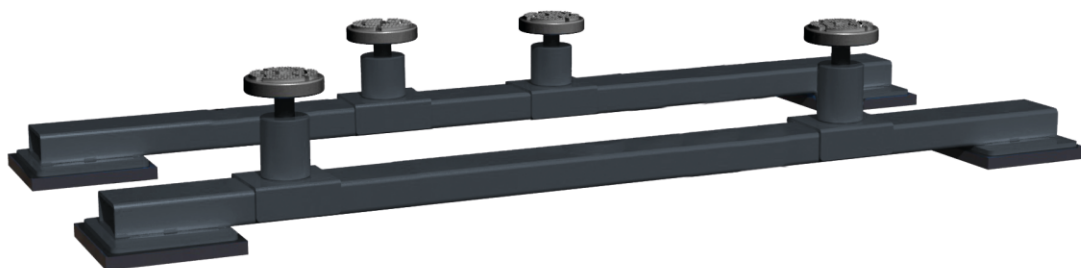

Siems & Klein spol. s r. o.

AUTOSERVISNÍ TECHNIKA - PRODEJ, SERVIS, LEASING
Krajní 1230, 252 42 Jesenice u Prahy, Praha - západ
Tel.: 608 98 39 68 (M. Bednář), 27201 6911, fax 27201 6944
martin.bednar@siems-klein.cz www.siems-klein.cz

Příslušenství pro vozidla s rámem nebo SUV

2. **HSK8500.10** ATH, sada 2 ks příčných traverz s 2 adaptéry pro zvedání některých dodávek, SUV vozidel nebo aut s rámem

Další příslušenství na základě poptávky.