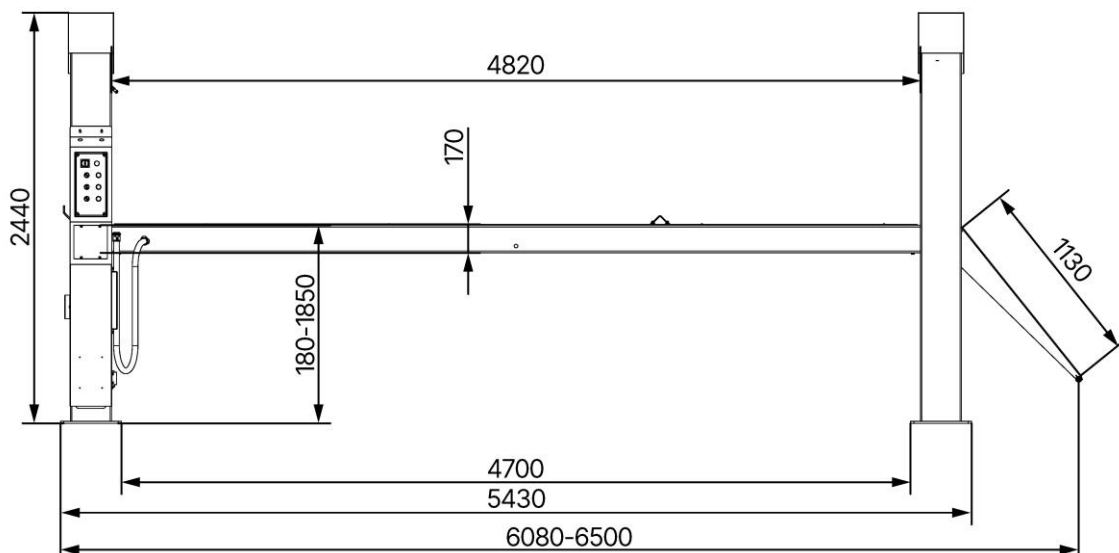

Siems & Klein spol. s r. o.

AUTOSERVISNÍ TECHNIKA - PRODEJ, SERVIS, LEASING
Krajní 1230, 252 42 Jesenice u Prahy, Praha - západ
Tel.: 608 98 39 68 (M. Bednář), 27201 6911, fax 27201 6944
martin.bednar@siems-klein.cz www.siems-klein.cz