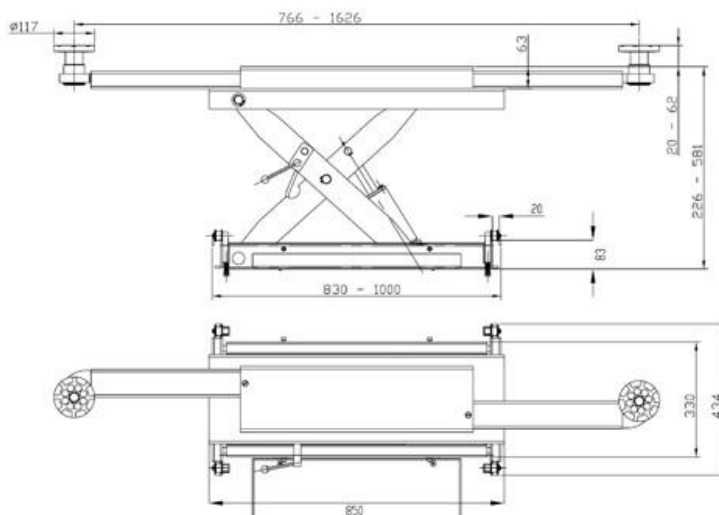

Siems & Klein spol. s r. o.

AUTOSERVISNÍ TECHNIKA - PRODEJ, SERVIS, LEASING
Krajní 1230, 252 42 Jesenice u Prahy, Praha - západ
Tel.: 608 98 39 68 (M. Bednář), 27201 6911, fax 27201 6944
martin.bednar@siems-klein.cz www.siems-klein.cz

Zvedáky ATH-HEINL

Přízved nápravy - nosnost 2 500 kg

2. **ATH AF2500P** **ATH-HEINL**, přízved nápravy pro nůžkový zvedák, nosnost 2500 kg,
  1000002 pneumatické čerpadlo, nůžkové provedení