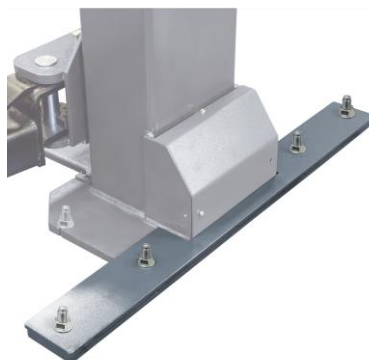

Siems & Klein spol. s r. o.

AUTOSERVISNÍ TECHNIKA - PRODEJ, SERVIS, LEASING
Krajní 1230, 252 42 Jesenice u Prahy, Praha - západ
Tel.: 608 98 39 68 (M. Bednář), 27201 6911, fax 27201 6944
martin.bednar@siems-klein.cz www.siems-klein.cz

Zvedáky ATH-HEINL

nosnost 3500 kg, výškové nastavce pro zvedání dodávek + další přísl.

2. ATE2019-S ATH, sada 4 ks výškových nastavců, výška 80 mm, průměr 50 mm
3. ATE2018-S ATH, sada 4 ks výškových nastavců, výška 155 mm, průměr 50 mm

4. HZB4006 ATH, sada 2 ks přísl. pro instalaci zvedáku na podlahu se slabším betonem
5. 622805.20 ATH, 4 ks dlouhých 3 dílných ramen 935-1650 mm