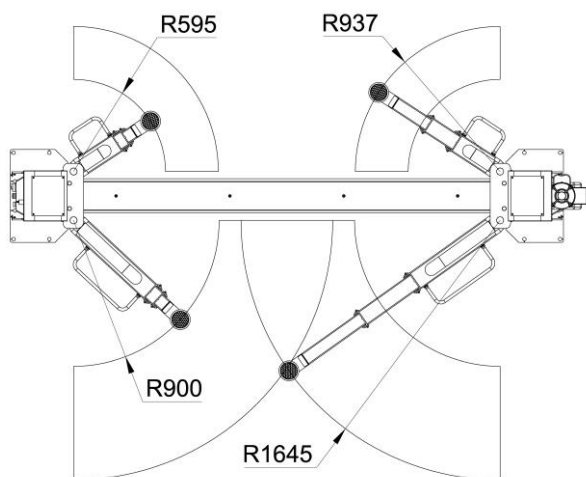

Siems & Klein spol. s r. o.

AUTOSERVISNÍ TECHNIKA - PRODEJ, SERVIS, LEASING
Krajní 1230, 252 42 Jesenice u Prahy, Praha - západ
Tel.: 608 98 39 68 (M. Bednář), 27201 6911, fax 27201 6944
martin.bednar@siems-klein.cz www.siems-klein.cz

Zvedáky ATH-HEINL

ATH-COMFORT LIFT 2,40 - 2 sloupové se spodním propojením sloupů 4 t,
ovládání zvedáku na obou sloupech