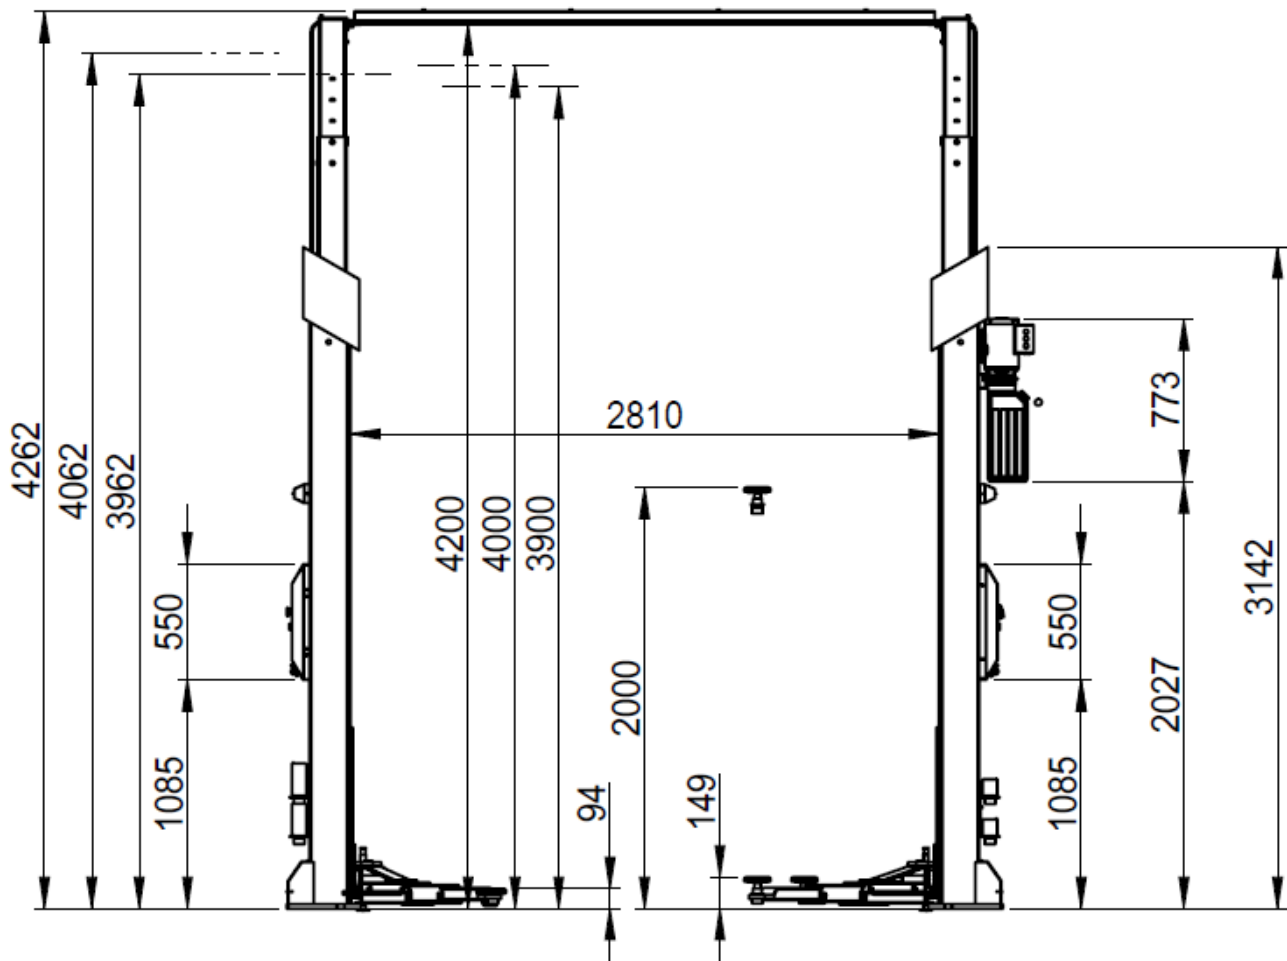

Siems & Klein spol. s r. o.

AUTOSERVISNÍ TECHNIKA - PRODEJ, SERVIS, LEASING
Krajní 1230, 252 42 Jesenice u Prahy, Praha - západ
Tel.: 608 98 39 68 (M. Bednář), 27201 6911, fax 27201 6944
martin.bednar@siems-klein.cz www.siems-klein.cz

Zvedáky ATH-HEINL

ATH-COMFORT LIFT 2,40 XL - 2 sloupové s horním propojením sloupů 4 t,
ovládání na obou sloupech