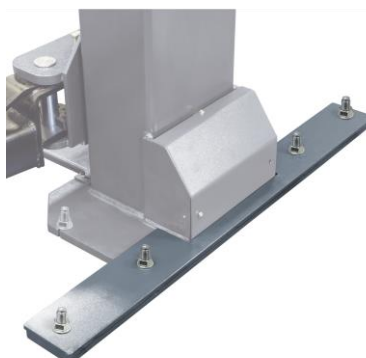

Siems & Klein spol. s r. o.

AUTOSERVISNÍ TECHNIKA - PRODEJ, SERVIS, LEASING
Krajní 1230, 252 42 Jesenice u Prahy, Praha - západ
Tel.: 608 98 39 68 (M. Bednář), 27201 6911, fax 27201 6944
martin.bednar@siems-klein.cz www.siems-klein.cz

Zvedáky ATH-HEINL

nosnost 4000 kg, výškové nastavce pro zvedání dodávek + další přísl.

2. **ATE2019-S** ATH, sada 4 ks výškových nastavců, výška 80 mm, průměr 50 mm
3. **ATE2018-S** ATH, sada 4 ks výškových nastavců, výška 155 mm, průměr 50 mm

4. **HDA7210** ATH, světelná závora pro zastavení zvedáku v požadované výšce
5. **HZB4006** ATH, sada 2 ks přísl. pro instalaci zvedáku na podlahu se slabším betonem
6. **622805.20** ATH, 4 ks dlouhých 3 dílných ramen 900-1645 mm